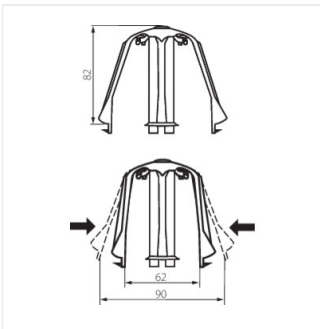

Tartozék a fali-mennyezeti lámpatestekhez

SC-1 **25590** fekete

- Anyag: üvegszál erősítésű polyamid 6.6

SC-1