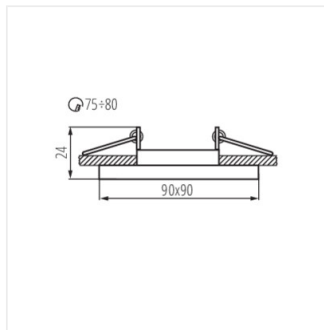

MORTA CT-DTL50-B

MORTA CT-DTL50