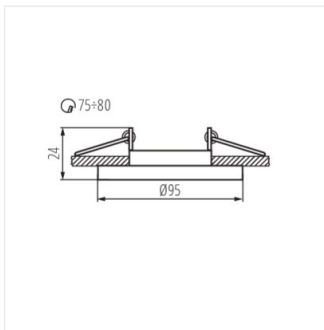

MORTA CT-DTL50-B

MORTA CT-DT050-SR