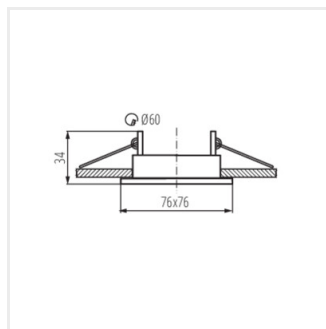

ALOR

Dekorációs keret

ALOR DSL