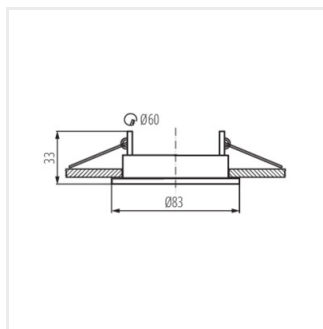

ALOR

Dekorációs keret

ALOR DSO