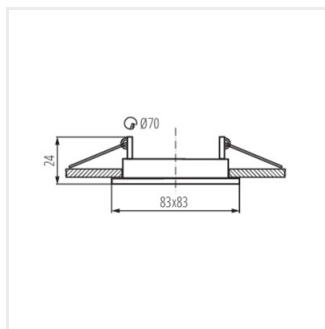

ALOR

Dekorációs keret

ALOR DTL