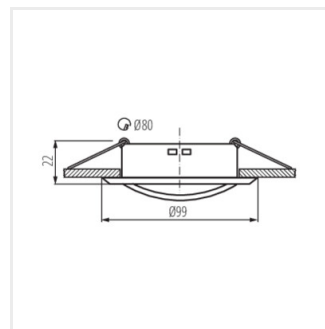

ALOR

Dekorációs keret

ALOR DTO