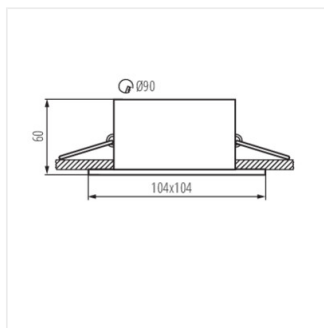

APRILA DTL-W

APRILA DTL