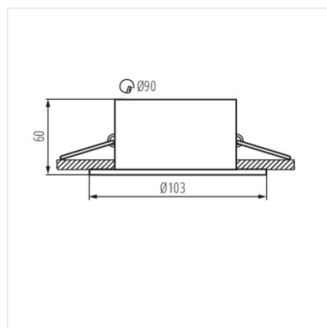

APRILA DTO-W

APRILA DTO