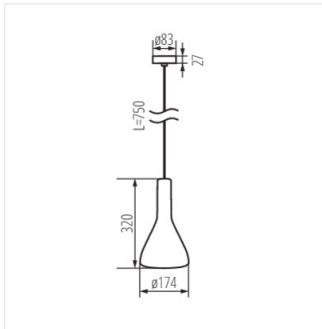

### Függesztett lámpatest

ETISSA D20 GR

 220-240 AC	 50			<b>IP</b> 20		 5+25
		 0,75+2,5	 0,5m	<b>CE</b>	<b>EAC</b>	<b>UK</b> <b>CA</b>

ETISSA D20 GR **27000** max 40 szürke

A Kanlux ETISSA egy olyan függesztett lámpatest, amely E27 foglalatú fényforrásokkal működik együtt. A lámpatest természetes színű (szürke) beton masszából készült. A nyers, loft stílusú termék tökéletesen illik modern, minimalista enteriőrökbe. Felülete a beton felületekre jellemzően porózus. A lámpatest Lengyelországban készül.

- Búra anyaga: gipszöntvény

Függesztett lámpatest

ETISSA D20 GR