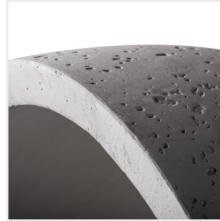

### Függesztett lámpatest

ETISSA D20 GR

 220-240 AC	 50			<b>IP</b> 20		 5+25
		 0,75+2,5	 0,5m	<b>CE</b>	<b>EAC</b>	<b>UK</b> <b>CA</b>

ETISSA D20 GR **27000** max 40 szürke

A Kanlux ETISSA egy olyan függesztett lámpatest, amely E27 foglalatú fényforrásokkal működik együtt. A lámpatest természetes színű (szürke) beton masszából készült. A nyers, loft stílusú termék tökéletesen illik modern, minimalista enteriőrökbe. Felülete a beton felületekre jellemzően porózus. A lámpatest Lengyelországban készül.

- Búra anyaga: gipszöntvény

Függesztett lámpatest

ETISSA D20 GR