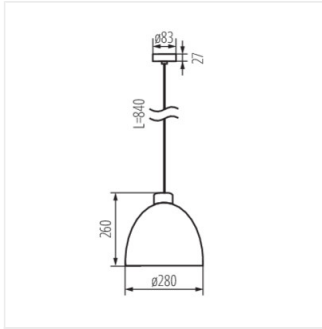

27001 OGIVA D35 GR

Függesztett lámpatest

OGIVA D35 GR