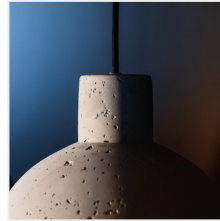

### Függesztett lámpatest

 220-240 AC	 50			 IP 20		 5+25
		 0,75÷2,5	 0,5m			

OGIVA D35 GR

OGIVA D35 GR **27001** max 40 szürke

A Kanlux OGIVA egy olyan függesztett lámpatest, amely E27 foglalatú fényforrásokkal működik együtt. A lámpatest természetes színű (szürke) beton masszából készült. A nyers, loft stílusú termék tökéletesen illik modern, minimalista enteriőrökbe. Felülete a beton felületekre jellemzően porózus. A lámpatest Lengyelországban készül.

- Búra anyaga: gipszöntvény