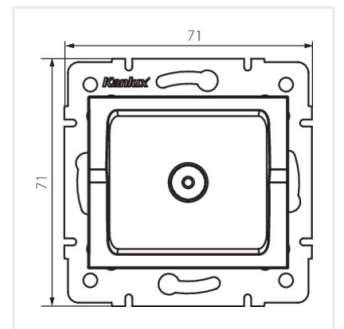

LOGI 02-1301-041 gr