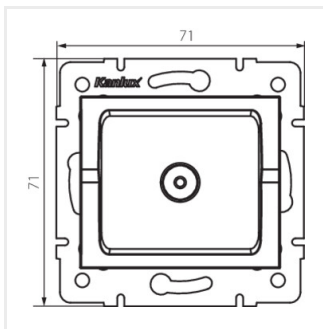

- Műanyag: ABS

LOGI 02-1301

F típusú antenna aljzat

LOGI 02-1301-002 bi

LOGI 02-1301-003 kr

LOGI 02-1301-043 sr

LOGI 02-1301-041 gr

LOGI 02-1301-042 cm