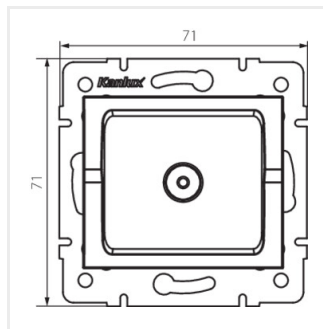

LOGI 02-1301-003 kr