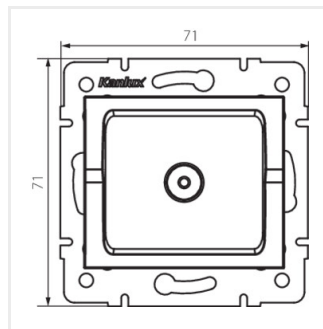

LOGI 02-1301-043 sr