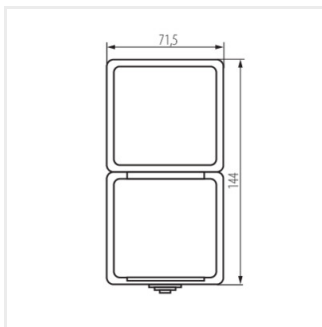

## 27135 TEKNO 05-3129-143 sz

Łącznik jednobiegunowy i gniazdo zasilające Schuko z ochroną styków

TEKNO 05-3129-143 sz **27135** szary

- Tworzywo: ABS

TEKNO 05-3129-143 sz