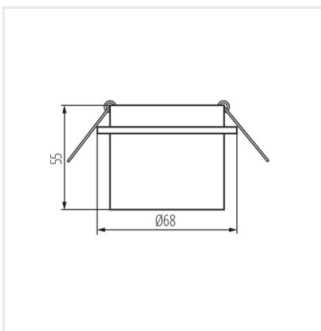

- Díszítógyűrű kerámia lámpafoglatat nélkül
- Lámpaház anyaga: alumínium ötvözet

SPAG

Dekorációs keret

SPAG S B-G

SPAG D B-G

SPAG D W-G

SPAG S

SPAG C