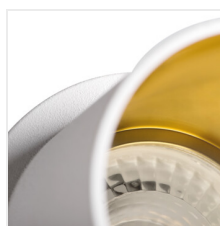

SPAG

Dekorációs keret

SPAG C B-G

SPAG S B/G	27322	max 10	fekete / arany	nincs
SPAG C B/G	27324	max 10	fekete / arany	nincs
SPAG D B/G	27326	max 10	fekete / arany	nincs
SPAG D W/G	27327	max 10	fehér / arany	nincs

A Kanlux SPAG egy elegáns dekorációs keret. Az arany és a klasszikus fekete vagy fehér ötvözése kifinomult bájút kölcsönöz a terméknek. A keretek különféle formáinak köszönhetően egyedi és izléeses világítási megoldások hozhatók létre a nappalikban, elegáns éttermekben és szállodai szobákban.

- Díszítógyűrű kerámia lámpafoglatat nélkül
- Lámpaház anyaga: alumínium ötvözet

SPAG

Dekorációs keret

SPAG S B-G

SPAG D B-G

SPAG D W-G

SPAG S

SPAG C