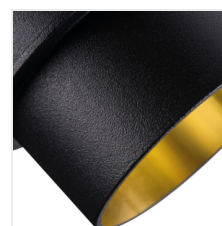

SPAG

Dekorációs keret

SPAG C B-G

SPAG S B/G	27322	max 10	fekete / arany	nincs
SPAG C B/G	27324	max 10	fekete / arany	nincs
SPAG D B/G	27326	max 10	fekete / arany	nincs
SPAG D W/G	27327	max 10	fehér / arany	nincs

A Kanlux SPAG egy elegáns dekorációs keret. Az arany és a klasszikus fekete vagy fehér ötvözése kifinomult bájút kölcsönöz a terméknek. A keretek különféle formáinak köszönhetően egyedi és izléeses világítási megoldások hozhatók létre a nappalikban, elegáns éttermekben és szállodai szobákban.

- Díszítógyűrű kerámia lámpafoglatat nélkül
- Lámpaház anyaga: alumínium ötvözet

SPAG

Dekorációs keret

SPAG S B-G

SPAG D B-G

SPAG D W-G

SPAG S

SPAG C