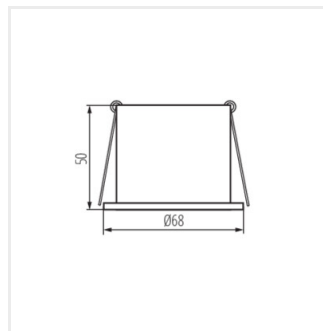

- Díszítógyűrű kerámia lámpafoglatat nélkül
- Lámpaház anyaga: alumínium ötvözet

SPAG

Dekorációs keret

SPAG S B-G

SPAG D B-G

SPAG D W-G

SPAG S

SPAG C