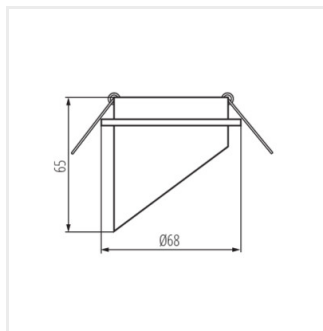

- Díszítógyűrű kerámia lámpafoglatat nélkül
- Lámpaház anyaga: alumínium ötvözet

SPAG

Dekorációs keret

SPAG S B-G

SPAG D B-G

SPAG D W-G

SPAG S

SPAG C