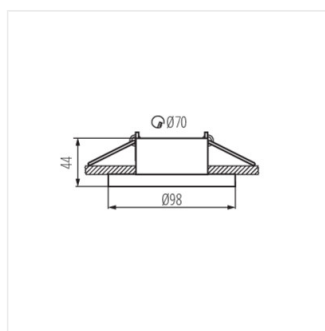

ELNIS L

Dekorációs keret

ELNIS L