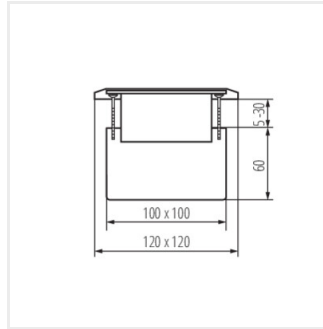

BIURO+ 04-0034-100