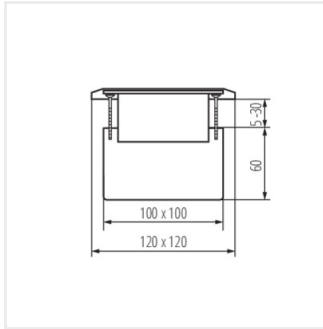

BIURO+

Padlódoboz

BIURO+ 04-0033-100