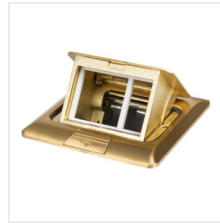

BIURO+

Padlódoboz

$[V]$ 250 AC	$[Hz]$ 50	$In[A]$ 16	 3		IP 20	
						

BIURO+ 04-0033-100

BIURO+ 04-0033-100	28308	matt réz
BIURO+ 04-0034-100	28309	alumínium

BIURO+ 04-0033-100

BIURO+ 04-0034-100

BIURO+