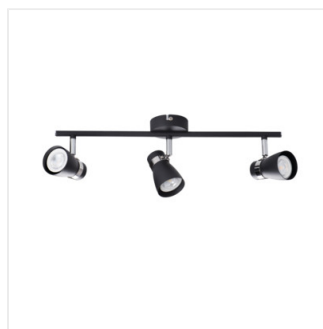

A Kanlux ENALI fali-mennyezeti lámpatestek családja. Az állítható csuklónak köszönhetően a fény esésének szöge tetszőlegesen állítható. A lámpatestek tökéletesen illenek a skandináv stílusú beltéri helyiségekhez, formájuk hangsúlyozza a retro stílusú belső terek jellegét, a krómozott kiegészítők pedig lágyaságot kölcsönöznek a modern enteriőröknek.

- Lámpaház anyaga: acél
- Búra anyaga: acél

Fali-mennyezeti lámpatest

ENALI EL-10 B

ENALI EL-21 W

ENALI EL-21 B

ENALI EL-30 W

ENALI EL-30 B

ENALI EL-31 W