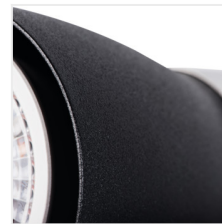

Fali-mennyezeti lámpatest

[V] 220-240 AC	[Hz] 50	PAR16	GU10		IP 20	
[°C] 5÷25		[°] 310	[°] 90		[mm] 1÷2,5	0,5m

ENALI EL-10 W

ENALI EL-10 W	28760	max 35	fehér
ENALI EL-10 B	28761	max 35	fekete
ENALI EL-2I W	28762	2 x max 35	fehér
ENALI EL-2I B	28763	2 x max 35	fekete
ENALI EL-3I W	28764	3 x max 35	fehér
ENALI EL-3I B	28765	3 x max 35	fekete
ENALI EL-3I W	28766	3 x max 35	fehér
ENALI EL-3I B	28767	3 x max 35	fekete
ENALI EL-4I W	28768	4 x max 35	fehér
ENALI EL-4I B	28769	4 x max 35	fekete

A Kanlux ENALI fali-mennyezeti lámpatestek családja. Az állítható csuklónak köszönhetően a fény esésének szöge tetszőlegesen állítható. A lámpatestek tökéletesen illenek a skandináv stílusú beltéri helyiségekhez, formájuk hangsúlyozza a retro stílusú belső terek jellegét, a krómozott kiegészítők pedig lágyaságot kölcsönöznek a modern enteriőröknek.

- Lámpaház anyaga: acél
- Búra anyaga: acél

Fali-mennyezeti lámpatest

ENALI EL-10 B

ENALI EL-21 W

ENALI EL-21 B

ENALI EL-30 W

ENALI EL-30 B

ENALI EL-31 W