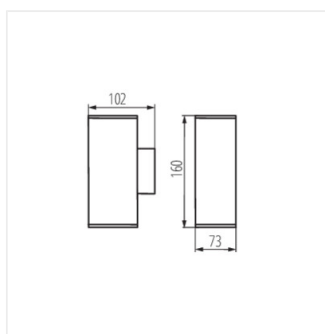

- Lámpaház anyaga: alumínium ötvözet
- Védőüveg anyaga: edzett üveg

GORI

Cserélhető fényforrású kerti lámpatest

GORI EL 235 D

GORI 50

GORI 80

GORI EL 135

GORI EL 235