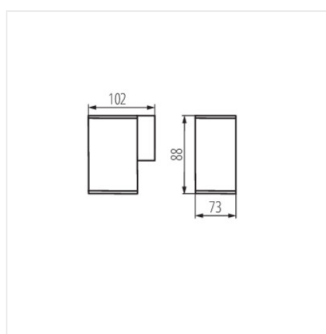

- Lámpaház anyaga: alumínium ötvözet
- Védőüveg anyaga: edzett üveg

GORI

Cserélhető fényforrású kerti lámpatest

GORI EL 235 D

GORI 50

GORI 80

GORI EL 135

GORI EL 235