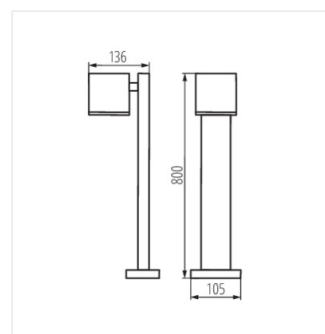

GORI

Cserélhető fényforrású kerti lámpatest

GORI 80