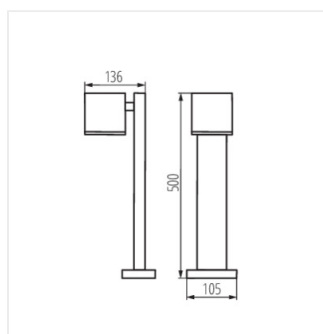

- Lámpaház anyaga: alumínium ötvözet
- Védőüveg anyaga: edzett üveg

GORI

Cserélhető fényforrású kerti lámpatest

GORI EL 235 D

GORI 50

GORI 80

GORI EL 135

GORI EL 235