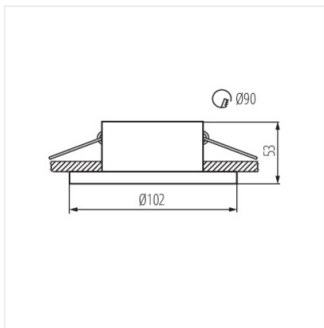

IMINES

Dekorációs keret

IMINES DSO