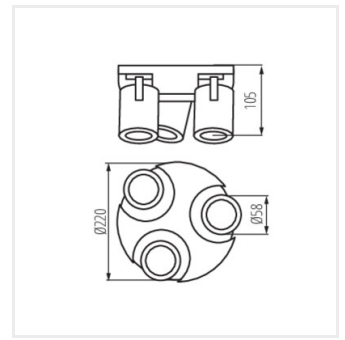

Laurin EL-30