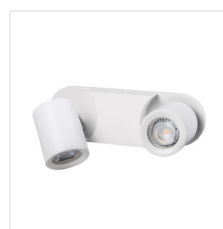

Kanlux

Kanlux LAURIN

A Kanlux LAURIN család a fali-mennyezeti lámpatestek széles kínálatát tartalmazza. Az egyszerű és minimalista megjelenés sikeresen alkalmazható a ház számos helyiségében. A fejek tetszőleges irányíthatósága a lámpatestek további előnyei közé tartozik.

[V] 220-240 AC	[Hz] 50					IP 20
						CE
ERC	UK CA					

LAURIN EL-10 B

LAURIN EL-10 W	29120	max 10	fehér	két tengelyben	310	90
LAURIN EL-10 B	29121	max 10	fekete	két tengelyben	310	90
LAURIN EL-2I W	29122	2 x max 10	fehér	két tengelyben	310	90
LAURIN EL-2I B	29123	2 x max 10	fekete	két tengelyben	310	90
LAURIN EL-3I W	29124	3 x max 10	fehér	két tengelyben	310	90
LAURIN EL-3I B	29125	3 x max 10	fekete	két tengelyben	310	90
LAURIN EL-3O W	29126	3 x max 10	fehér	két tengelyben	310	90
LAURIN EL-3O B	29127	3 x max 10	fekete	két tengelyben	310	90
LAURIN EL-4O W	29128	4 x max 10	fehér	két tengelyben	310	90
LAURIN EL-4O B	29129	4 x max 10	fekete	két tengelyben	310	90