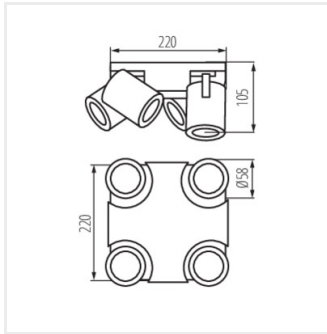

Laurin EL-40

Létrehozás dátuma: 02.01.2025, 12:50

Fenntartjuk a műszaki változtatások bevezetésének jogát. A jelen anyagban található adatok jogi szempontból nem kötelező érvényűek.

Fotometria: adott termék vizsgálatokor elért eredmények.