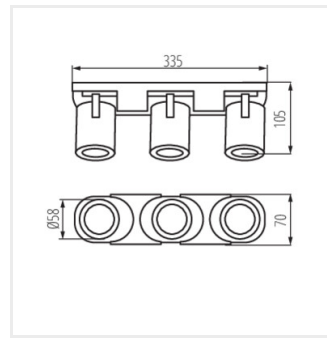

Laurin EL-31