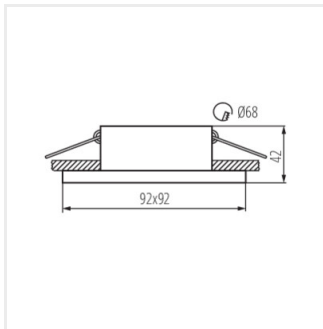

SIMEN DSL

Dekorációs keret

SIMEN DSL