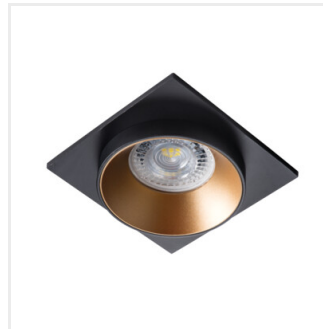

SIMEN DSL

Dekorációs keret

SIMEN DSL SR/B/B

SIMEN DSL B/W/B	29131	max 10	fekete / fehér / fekete	nincs
SIMEN DSL SR/B/B	29132	max 10	ezüst / fekete / fekete	nincs
SIMEN DSL B/G/B	29134	max 10	fekete / arany / fekete	nincs
SIMEN DSL W/G/W	29135	max 10	fehér / arany / fehér	nincs

A Kanlux SIMEN DSL keret három részből áll: egy gyűrűből, egy házból és egy alpból. Kínálatunk tartalmaz klasszikus fekete és fehér színösszeállításokat, illetve ezüst és arany elemeket tartalmazó termékeket, amelyek látható díszévé válnak bármely belső térnek. Az egyes elemek önállóan kicserélhetők a Kanlux SIMEN DSL szettek felhasználásával.

- Díszítőgyűrű kerámia lámpafoglatat nélkül
- Lámpaház anyaga: alumínium ötvözet

SIMEN DSL

Dekorációs keret

SIMEN DSL B/W/B

SIMEN DSL SR/B/B

SIMEN DSL B/G/B

SIMEN DSL W/G/W

SIMEN DSL