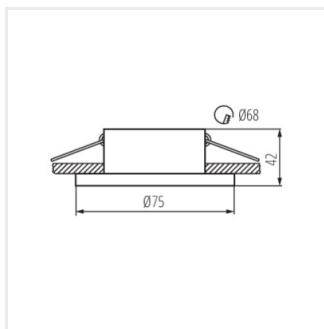

SIMEN DSO

Dekorációs keret

SIMEN DSO