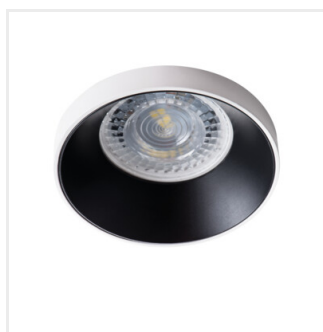

A Kanlux SIMEN DSO keret két részből áll: egy gyűrűből és egy házból. Kínálatunk tartalmaz klasszikus fekete és fehér színösszeállításokat, illetve ezüst és arany elemeket tartalmazó termékeket, amelyek látható díszévé válnak bármely belső térnek. Az egyes elemek önállóan kicserélhetők a Kanlux SIMEN DSO szettek felhasználásával.

- Díszítőgyűrű kerámia lámpafoglatat nélkül
- Lámpaház anyaga: alumínium ötvözet

SIMEN DSO

Dekorációs keret

SIMEN DSO B/G

SIMEN DSO B/W

SIMEN DSO W/B

SIMEN DSO W/G

SIMEN DSO G/W