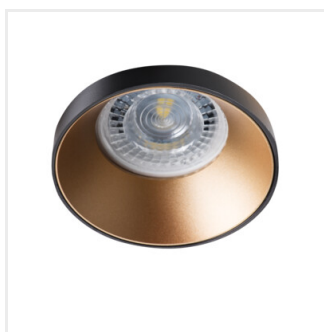

SIMEN DSO

Dekorációs keret

| | | | | |
|---------------|--------------|--------|----------------|-------|
| SIMEN DSO B/G | 29137 | max 10 | fekete / arany | nincs |
| SIMEN DSO B/W | 29138 | max 10 | fekete / fehér | nincs |
| SIMEN DSO W/B | 29139 | max 10 | fehér / fekete | nincs |
| SIMEN DSO W/G | 29140 | max 10 | fehér / arany | nincs |
| SIMEN DSO G/W | 29142 | max 10 | arany / fehér | nincs |
| SIMEN DSO W/W | 29147 | max 10 | fehér | nincs |

A Kanlux SIMEN DSO keret két részből áll: egy gyűrűből és egy házból. Kínálatunk tartalmaz klasszikus fekete és fehér színösszeállításokat, illetve ezüst és arany elemeket tartalmazó termékeket, amelyek látható díszévé válnak bármely belső térnek. Az egyes elemek önállóan kicserélhetők a Kanlux SIMEN DSO szettek felhasználásával.

- Díszítőgyűrű kerámia lámpafoglatat nélkül
- Lámpaház anyaga: alumínium ötvözet

SIMEN DSO

Dekorációs keret

SIMEN DSO B/G

SIMEN DSO B/W

SIMEN DSO W/B

SIMEN DSO W/G

SIMEN DSO G/W