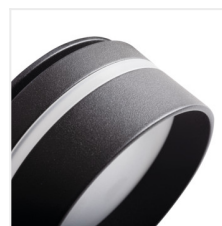

Dekorációs keret

GOVIK DSO-W/G	29231	max 10	fehér / arany	nincs
GOVIK DSO-B/G	29232	max 10	fekete / arany	nincs
GOVIK-ST DSO-W/G	29233	max 10	fehér / arany	nincs
GOVIK-ST DSO-B/G	29234	max 10	fekete / arany	nincs
GOVIK DSO-W	29235	max 10	fehér	nincs
GOVIK DSO-B	29236	max 10	fekete	nincs
GOVIK-ST DSO-B	29237	max 10	fekete	nincs
GOVIK-ST DSO-W	29238	max 10	fehér	nincs

A Kanlux GOVIK egy új, egyedi szerkezettel rendelkező süllyesztett dekorációs keret. A matt, akril búra biztosítja a fényeloszlást és elrejtja a behelyezett fényforrást. A dekorációs keret úgy néz ki, mint egy felületre szerelhető miniatűr lámpa.

- Díszítőgyűrű kerámia lámpafoglatat nélkül
- Lámpaház anyaga: alumínium ötvözet

GOVIK

Dekorációs keret

GOVIK DSO-W/G

GOVIK DSO-B/G

GOVIK-ST DSO-W/G

GOVIK-ST DSO-B/G

GOVIK DSO-W