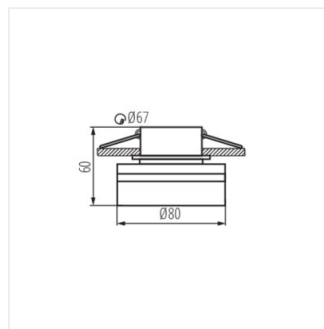

GOVIK DSO-B

GOVIK-ST DSO