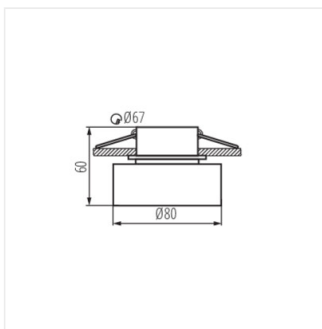

GOVIK DSO-W

GOVIK DSO