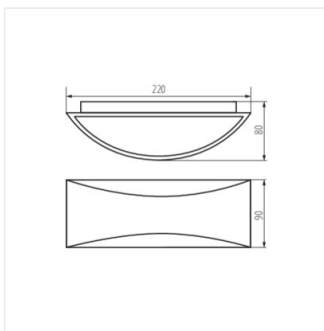

BISO LED EL 8W-GR

BISO LED EL 8W