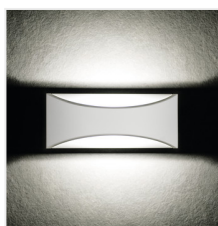

BISO LED

Homlokzati lámpatest

[V] 220-240 AC	[Hz] 50	≥25000	25000	ellipse ≤ 60 MacAdam	Ra 80	COB
		IP 54	0,5m		-15÷40	
[mm ²] 1,5÷2,5		EAC	UK CA			

BISO LED EL 8W-GR

BISO LED EL 8W-GR	29260	8	140	4000	szelés: oldalfali	grafit
BISO LED EL 8W-W	29261	8	375	4000	szelés: oldalfali	fehér

A Kanlux FORRO egy letisztult megjelenésű homlokzati lámpatest. Használható beltéri lámpaként (megfelelő CRI tényezővel rendelkezik), ugyanakkor használható épületek homlokzatain is (IP54). A Kanlux BISO lámpatestben a LED modulból kilépő fény lágyan szétszóródik a homlokzaton és a lámpatest hátsó részén.

- Lámpaház anyaga: alumínium ötvözet
- Védőüveg anyaga: műanyag

BISO LED

Homlokzati lámpatest

BISO LED EL 8W-GR

BISO LED EL 8W-W

BISO LED EL 8W