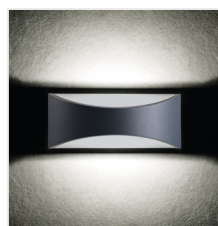

BISO LED

Homlokzati lámpatest

[V] 220-240 AC	[Hz] 50	≥25000	25000	ellipse ≤ 60 MacAdam	Ra 80	COB
		IP 54	0,5m		-15÷40	
[mm ²] 1,5÷2,5		EAC	UK CA			

BISO LED EL 8W-GR

BISO LED EL 8W-GR	29260	8	140	4000	szelés: oldalfali	grafit
BISO LED EL 8W-W	29261	8	375	4000	szelés: oldalfali	fehér

A Kanlux FORRO egy letisztult megjelenésű homlokzati lámpatest. Használható beltéri lámpaként (megfelelő CRI tényezővel rendelkezik), ugyanakkor használható épületek homlokzatain is (IP54). A Kanlux BISO lámpatestben a LED modulból kilépő fény lágyan szétszóródik a homlokzaton és a lámpatest hátsó részén.

- Lámpaház anyaga: alumínium ötvözet
- Védőüveg anyaga: műanyag

BISO LED

Homlokzati lámpatest

BISO LED EL 8W-GR

BISO LED EL 8W-W

BISO LED EL 8W