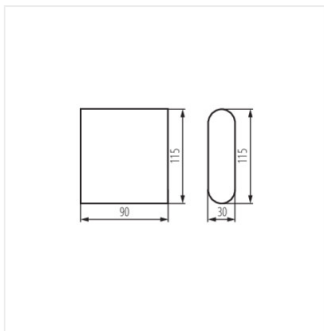

GARTO LED EL 8W