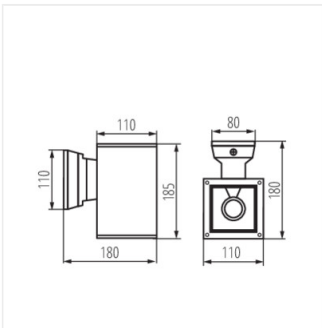

LART EL-160