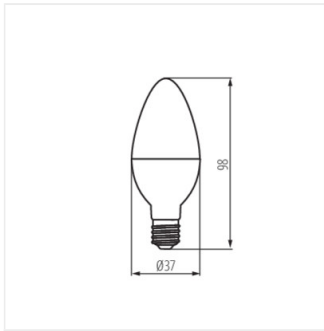

C37 LED N

LED fényforrás

C37 LED N 6W E14-WW

C37 LED N 6W E14-WW	31018	6	40	480	3000	180	E14	≥10000	15000	G
C37 LED N 8W E14-WW	31037	8	47	600	3000	210	E14	≥15000	15000	G

A C37 LED N gyertya formájú fényforrások, E14 foglalattal rendelkeznek és tökéletesek olyan helyekre, ahol E14 foglalatú fényforrás és kevés fény szükséges.

- Anyag: műanyag

C37 LED N 6W E14-WW

C37 LED N 8W E14-WW

C37 LED N

LED fényforrás

C37 LED N 6W E14-WW

C37 LED N 8W E14-WW