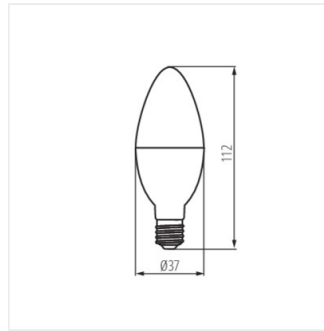

C37 LED N

LED fényforrás

C37 LED N 6W E14-WW

C37 LED N 6W E14-WW	31018	6	40	480	3000	180	E14	≥10000	15000	G
C37 LED N 8W E14-WW	31037	8	47	600	3000	210	E14	≥15000	15000	G

A C37 LED N gyertya formájú fényforrások, E14 foglalattal rendelkeznek és tökéletesek olyan helyekre, ahol E14 foglalatú fényforrás és kevés fény szükséges.

- Anyag: műanyag

C37 LED N 6W E14-WW

C37 LED N 8W E14-WW

C37 LED N

LED fényforrás

C37 LED N 6W E14-WW

C37 LED N 8W E14-WW