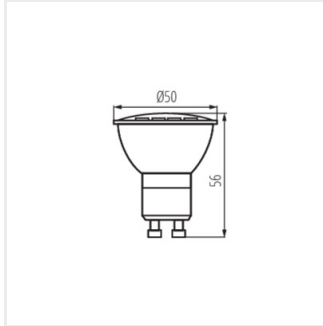

GU10 LED

LED fényforrás

GU10 4W LED