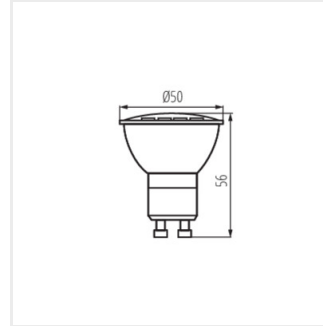

GU10 LED

LED fényforrás

GU10 8W LED