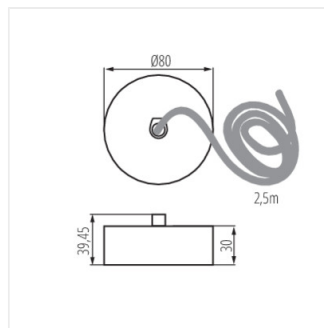

ALIN CORD DALI 3F-B