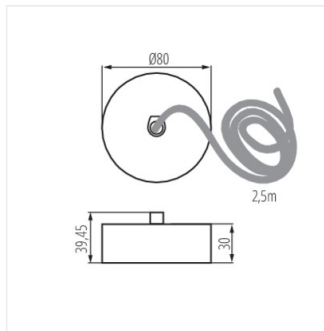

KLOSZ MPR AL 23W/33W

		[mm]	[mm]
KLOSZ MPR AL 23W/33W	25979	1127	58
KLOSZ MPR AL 11W/17W	27109	567	58
KLOSZ MPR AL-LX	27111	1693	58
ALIN NT GRIP	29557		
ALIN CORD 1F-W	32540		
ALIN CORD 1F-B	32541		
ALIN CORD 1F-SR	32542		
ALIN CORD DALI 1F-W	32543		
ALIN CORD DALI 1F-B	32544		
ALIN CORD DALI 1F-SR	32545		
ALIN CORD 3F-W	32546		
ALIN CORD 3F-B	32547		
ALIN CORD 3F-SR	32548		
ALIN CORD DALI 3F-W	32549		
ALIN CORD DALI 3F-B	32550		
ALIN CORD DALI 3F-SR	32551		

ALIN CORD DALI 1F-W

ALIN CORD DALI 1F-B

ALIN CORD DALI 1F-SR

KLOSZ MPR AL 23W/33W

KLOSZ MPR AL 11W/17W

ALIN NT GRIP

ALIN CORD 1F-W

Profil lámpatest tartozék