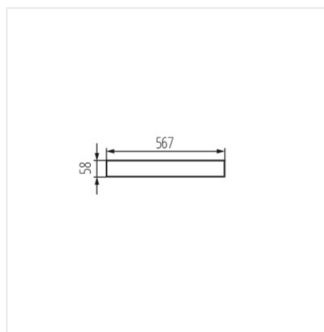

KLOSZ MPR AL 11W/17W