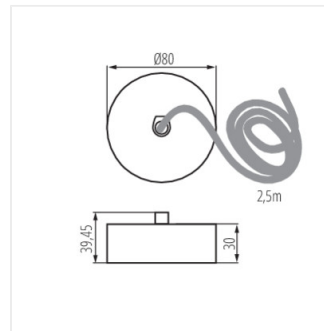

ALIN CORD DALI 1F-W