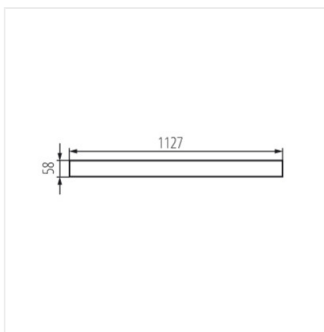

KLOSZ MPR AL 23W/33W