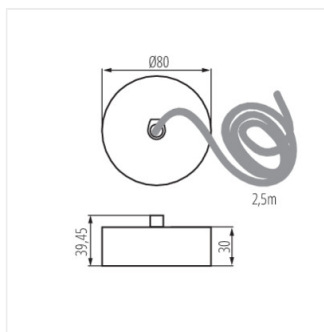

KLOSZ MPR AL 23W/33W

		[mm]	[mm]
KLOSZ MPR AL 23W/33W	25979	1127	58
KLOSZ MPR AL 11W/17W	27109	567	58
KLOSZ MPR AL-LX	27111	1693	58
ALIN NT GRIP	29557		
ALIN CORD 1F-W	32540		
ALIN CORD 1F-B	32541		
ALIN CORD 1F-SR	32542		
ALIN CORD DALI 1F-W	32543		
ALIN CORD DALI 1F-B	32544		
ALIN CORD DALI 1F-SR	32545		
ALIN CORD 3F-W	32546		
ALIN CORD 3F-B	32547		
ALIN CORD 3F-SR	32548		
ALIN CORD DALI 3F-W	32549		
ALIN CORD DALI 3F-B	32550		
ALIN CORD DALI 3F-SR	32551		

ALIN CORD 1F-B

ALIN CORD 1F-SR

ALIN CORD DALI 1F-W

ALIN CORD DALI 1F-B

ALIN CORD DALI 1F-SR

ALIN CORD 3F-W

ALIN CORD 3F-B

ALIN CORD 3F-SR