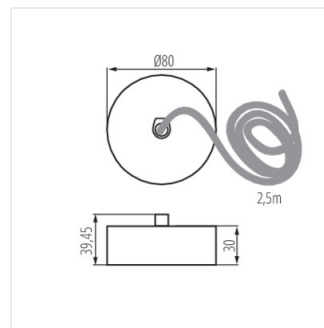

ALIN CORD DALI 3F-SR