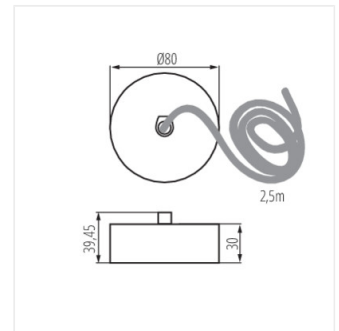

ALIN CORD DALI 1F-B