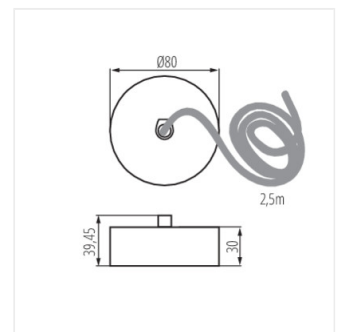

KLOSZ MPR AL 23W/33W

		[mm]	[mm]
KLOSZ MPR AL 23W/33W	25979	1127	58
KLOSZ MPR AL 11W/17W	27109	567	58
KLOSZ MPR AL-LX	27111	1693	58
ALIN NT GRIP	29557		
ALIN CORD 1F-W	32540		
ALIN CORD 1F-B	32541		
ALIN CORD 1F-SR	32542		
ALIN CORD DALI 1F-W	32543		
ALIN CORD DALI 1F-B	32544		
ALIN CORD DALI 1F-SR	32545		
ALIN CORD 3F-W	32546		
ALIN CORD 3F-B	32547		
ALIN CORD 3F-SR	32548		
ALIN CORD DALI 3F-W	32549		
ALIN CORD DALI 3F-B	32550		
ALIN CORD DALI 3F-SR	32551		

ALIN CORD 1F-B

ALIN CORD 1F-SR

ALIN CORD DALI 1F-W

ALIN CORD DALI 1F-B

ALIN CORD DALI 1F-SR

ALIN CORD 3F-W

ALIN CORD 3F-B

ALIN CORD 3F-SR