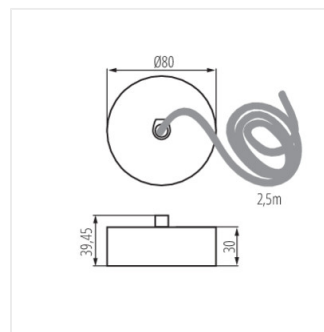

KLOSZ MPR AL 23W/33W

		[mm]	[mm]
KLOSZ MPR AL 23W/33W	25979	1127	58
KLOSZ MPR AL 11W/17W	27109	567	58
KLOSZ MPR AL-LX	27111	1693	58
ALIN NT GRIP	29557		
ALIN CORD 1F-W	32540		
ALIN CORD 1F-B	32541		
ALIN CORD 1F-SR	32542		
ALIN CORD DALI 1F-W	32543		
ALIN CORD DALI 1F-B	32544		
ALIN CORD DALI 1F-SR	32545		
ALIN CORD 3F-W	32546		
ALIN CORD 3F-B	32547		
ALIN CORD 3F-SR	32548		
ALIN CORD DALI 3F-W	32549		
ALIN CORD DALI 3F-B	32550		
ALIN CORD DALI 3F-SR	32551		

ALIN CORD 1F-B

ALIN CORD 1F-SR

ALIN CORD DALI 1F-W

ALIN CORD DALI 1F-B

ALIN CORD DALI 1F-SR

ALIN CORD 3F-W

ALIN CORD 3F-B

ALIN CORD 3F-SR