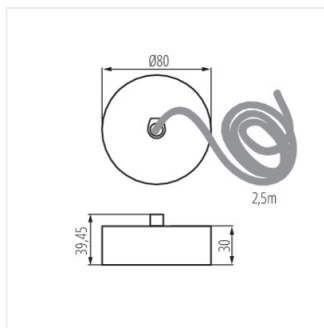

KLOSZ MPR AL 23W/33W

		[mm]	[mm]
KLOSZ MPR AL 23W/33W	25979	1127	58
KLOSZ MPR AL 11W/17W	27109	567	58
KLOSZ MPR AL-LX	27111	1693	58
ALIN NT GRIP	29557		
ALIN CORD 1F-W	32540		
ALIN CORD 1F-B	32541		
ALIN CORD 1F-SR	32542		
ALIN CORD DALI 1F-W	32543		
ALIN CORD DALI 1F-B	32544		
ALIN CORD DALI 1F-SR	32545		
ALIN CORD 3F-W	32546		
ALIN CORD 3F-B	32547		
ALIN CORD 3F-SR	32548		
ALIN CORD DALI 3F-W	32549		
ALIN CORD DALI 3F-B	32550		
ALIN CORD DALI 3F-SR	32551		

ALIN CORD 1F-B

ALIN CORD 1F-SR

ALIN CORD DALI 1F-W

ALIN CORD DALI 1F-B

ALIN CORD DALI 1F-SR

ALIN CORD 3F-W

ALIN CORD 3F-B

ALIN CORD 3F-SR