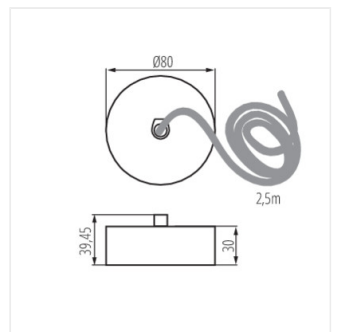

KLOSZ MPR AL 23W/33W

		[mm]	[mm]
KLOSZ MPR AL 23W/33W	25979	1127	58
KLOSZ MPR AL 11W/17W	27109	567	58
KLOSZ MPR AL-LX	27111	1693	58
ALIN NT GRIP	29557		
ALIN CORD 1F-W	32540		
ALIN CORD 1F-B	32541		
ALIN CORD 1F-SR	32542		
ALIN CORD DALI 1F-W	32543		
ALIN CORD DALI 1F-B	32544		
ALIN CORD DALI 1F-SR	32545		
ALIN CORD 3F-W	32546		
ALIN CORD 3F-B	32547		
ALIN CORD 3F-SR	32548		
ALIN CORD DALI 3F-W	32549		
ALIN CORD DALI 3F-B	32550		
ALIN CORD DALI 3F-SR	32551		

ALIN CORD DALI 1F-W

ALIN CORD DALI 1F-B

ALIN CORD DALI 1F-SR

KLOSZ MPR AL 23W/33W

KLOSZ MPR AL 11W/17W

ALIN NT GRIP

ALIN CORD 1F-W

Profil lámpatest tartozék