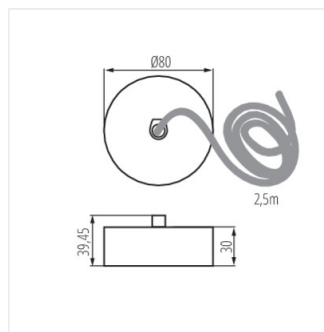

KLOSZ MPR AL 23W/33W

		[mm]	[mm]
KLOSZ MPR AL 23W/33W	25979	1127	58
KLOSZ MPR AL 11W/17W	27109	567	58
KLOSZ MPR AL-LX	27111	1693	58
ALIN NT GRIP	29557		
ALIN CORD 1F-W	32540		
ALIN CORD 1F-B	32541		
ALIN CORD 1F-SR	32542		
ALIN CORD DALI 1F-W	32543		
ALIN CORD DALI 1F-B	32544		
ALIN CORD DALI 1F-SR	32545		
ALIN CORD 3F-W	32546		
ALIN CORD 3F-B	32547		
ALIN CORD 3F-SR	32548		
ALIN CORD DALI 3F-W	32549		
ALIN CORD DALI 3F-B	32550		
ALIN CORD DALI 3F-SR	32551		

ALIN CORD 1F-B

ALIN CORD 1F-SR

ALIN CORD DALI 1F-W

ALIN CORD DALI 1F-B

ALIN CORD DALI 1F-SR

ALIN CORD 3F-W

ALIN CORD 3F-B

ALIN CORD 3F-SR