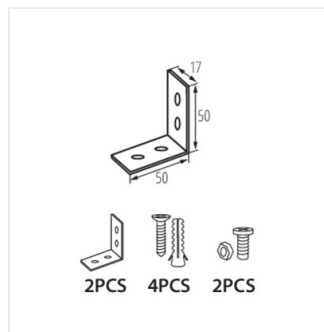

ALIN CORD DALI 1F-W

ALIN CORD DALI 1F-B

ALIN CORD DALI 1F-SR

KLOSZ MPR AL 23W/33W

KLOSZ MPR AL 11W/17W

ALIN NT GRIP

ALIN CORD 1F-W

Profil lámpatest tartozék