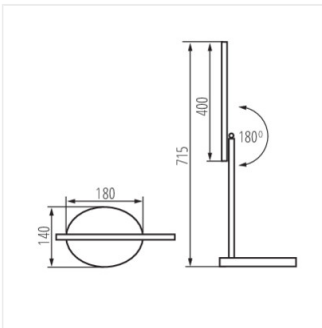

REXAR LED

Íróasztali LED lámpa

REXAR LED