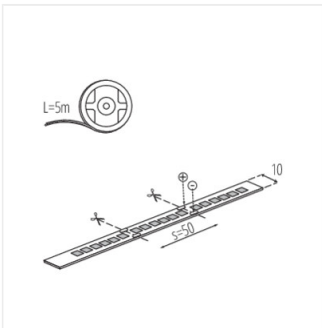

L120 16W/M 12 IP00CCT