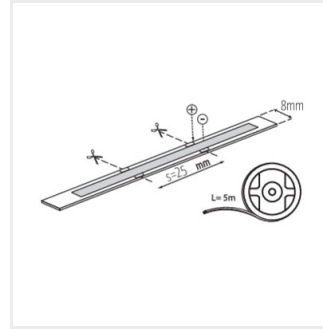

LED STRIP LCOB 12V

LED szalag

LCOB 8W/M 12 IP00-WW

IP

LCOB 8W/M 12 IP00-WW	33364	0,5m = 4	0,5m=360	3000	00	5000	G	
LCOB 8W/M 12 IP65-WW	33365	0,5m = 4	0,5m=340	3000	65	5000	G	
LCOB 8W/M 12 IP00-NW	33366	0,5m = 4	0,5m=380	4000	00	5000	F	
LCOB 8W/M 12 IP65-NW	33367	0,5m = 4	0,5m=360	4000	65	5000	G	
LCOB 10W/M 12 IP00-WW	37230	0,5m = 5	0,5m=460	3000	00	5000	F	
LCOB 10W/M 12 IP00-NW	37231	0,5m = 5	0,5m=500	4000	00	5000	F	
LCOB 10W/M 12 IP65-WW	37232	0,5m = 5	0,5m=430	3000	65	5000	G	
LCOB 10W/M 12 IP65-NW	37233	0,5m = 5	0,5m=475	4000	65	5000	F	

A Kanlux LCOB LED szalag egy különleges világítás, amely nagy fényhasznosítással és 3 év garanciával rendelkezik. Egyedülálló tulajdonsága, hogy a szalag teljes hosszában egyenletesen világít - nincsenek világosabb vagy sötétebb foltok a szalagon, nem láthatók az egyes fénypontok. A Kanlux LCOB szalag a profil mélységétől és a lámpabúra átlátszóságától függetlenül egyenletes fényt bocsát ki. A legjobb hatás érdekében a 12V-os szalagot legfeljebb 2 méteres hosszúságú szakaszokban javasoljuk használni.

LCOB 10W/M 12 IP00-NW

LCOB 10W/M 12 IP65-WW

LCOB 10W/M 12 IP65-NW

LED STRIP LCOB 12V

LED szalag

LCOB 8W-M 12 IP65

LCOB 8W-M 12 IP00

LCOB 10W/M 12