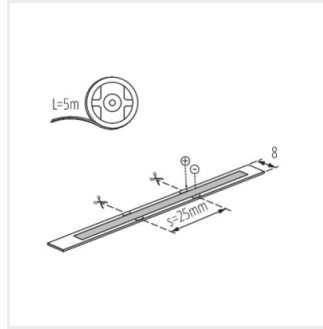

LED STRIP LCOB 12V

LED szalag

LCOB 8W/M 12 IP00-WW

IP

LCOB 8W/M 12 IP00-WW	33364	0,5m = 4	0,5m=360	3000	00	5000	G	
LCOB 8W/M 12 IP65-WW	33365	0,5m = 4	0,5m=340	3000	65	5000	G	
LCOB 8W/M 12 IP00-NW	33366	0,5m = 4	0,5m=380	4000	00	5000	F	
LCOB 8W/M 12 IP65-NW	33367	0,5m = 4	0,5m=360	4000	65	5000	G	
LCOB 10W/M 12 IP00-WW	37230	0,5m = 5	0,5m=460	3000	00	5000	F	
LCOB 10W/M 12 IP00-NW	37231	0,5m = 5	0,5m=500	4000	00	5000	F	
LCOB 10W/M 12 IP65-WW	37232	0,5m = 5	0,5m=430	3000	65	5000	G	
LCOB 10W/M 12 IP65-NW	37233	0,5m = 5	0,5m=475	4000	65	5000	F	

A Kanlux LCOB LED szalag egy különleges világítás, amely nagy fényhasznosítással és 3 év garanciával rendelkezik. Egyedülálló tulajdonsága, hogy a szalag teljes hosszában egyenletesen világít - nincsenek világosabb vagy sötétebb foltok a szalagon, nem láthatók az egyes fénypontok. A Kanlux LCOB szalag a profil mélységétől és a lámpabúra átlátszóságától függetlenül egyenletes fényt bocsát ki. A legjobb hatás érdekében a 12V-os szalagot legfeljebb 2 méteres hosszúságú szakaszokban javasoljuk használni.

LCOB 10W/M 12 IP00-NW

LCOB 10W/M 12 IP65-WW

LCOB 10W/M 12 IP65-NW

LED STRIP LCOB 12V

LED szalag

LCOB 8W-M 12 IP65

LCOB 8W-M 12 IP00

LCOB 10W/M 12