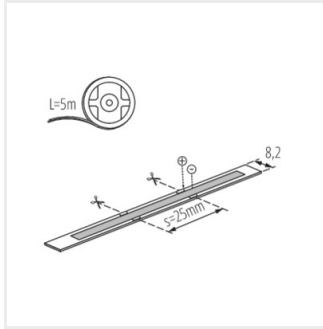

LED STRIP LCOB 12V

LED szalag

LCOB 8W/M 12 IP00-WW

IP

LCOB 8W/M 12 IP00-WW	33364	0,5m = 4	0,5m=360	3000	00	5000	G	
LCOB 8W/M 12 IP65-WW	33365	0,5m = 4	0,5m=340	3000	65	5000	G	
LCOB 8W/M 12 IP00-NW	33366	0,5m = 4	0,5m=380	4000	00	5000	F	
LCOB 8W/M 12 IP65-NW	33367	0,5m = 4	0,5m=360	4000	65	5000	G	
LCOB 10W/M 12 IP00-WW	37230	0,5m = 5	0,5m=460	3000	00	5000	F	
LCOB 10W/M 12 IP00-NW	37231	0,5m = 5	0,5m=500	4000	00	5000	F	
LCOB 10W/M 12 IP65-WW	37232	0,5m = 5	0,5m=430	3000	65	5000	G	
LCOB 10W/M 12 IP65-NW	37233	0,5m = 5	0,5m=475	4000	65	5000	F	

A Kanlux LCOB LED szalag egy különleges világítás, amely nagy fényhasznosítással és 3 év garanciával rendelkezik. Egyedülálló tulajdonsága, hogy a szalag teljes hosszában egyenletesen világít - nincsenek világosabb vagy sötétebb foltok a szalagon, nem láthatók az egyes fénypontok. A Kanlux LCOB szalag a profil mélységétől és a lámpabúra átlátszóságától függetlenül egyenletes fényt bocsát ki. A legjobb hatás érdekében a 12V-os szalagot legfeljebb 2 méteres hosszúságú szakaszokban javasoljuk használni.

LCOB 10W/M 12 IP00-NW

LCOB 10W/M 12 IP65-WW

LCOB 10W/M 12 IP65-NW

LED STRIP LCOB 12V

LED szalag

LCOB 8W-M 12 IP65

LCOB 8W-M 12 IP00

LCOB 10W/M 12