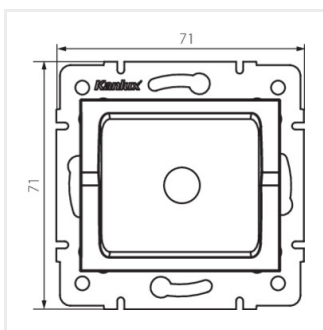

- Tworzywo: ABS

LOGI 02-1600

Zaślepka

LOGI 02-1600-002 bi

LOGI 02-1600-003 kr

LOGI 02-1600-041 gr

LOGI 02-1600-043 sr

LOGI 02-1600-042 cm

LOGI 02-1600-002 bi

LOGI 02-1600-003 kr

LOGI 02-1600-041 gr

LOGI 02-1600-043 sr

LOGI 02-1600

Zaślepka

LOGI 02-1600-042 cm