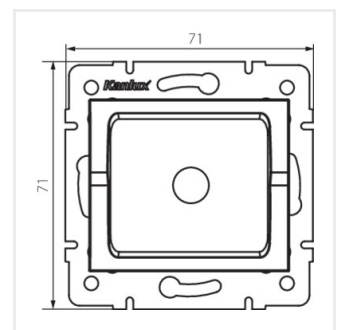

- Tworzywo: ABS

LOGI 02-1600

Zaślepka

LOGI 02-1600-002 bi

LOGI 02-1600-003 kr

LOGI 02-1600-041 gr

LOGI 02-1600-043 sr

LOGI 02-1600-042 cm

LOGI 02-1600-002 bi

LOGI 02-1600-003 kr

LOGI 02-1600-041 gr

LOGI 02-1600-043 sr

LOGI 02-1600

Zaślepka

LOGI 02-1600-042 cm