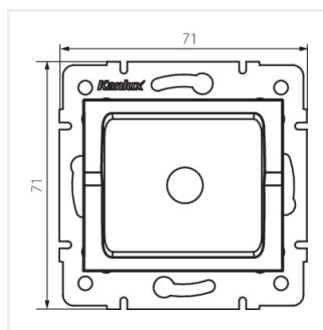

LOGI 02-1600-003 kr