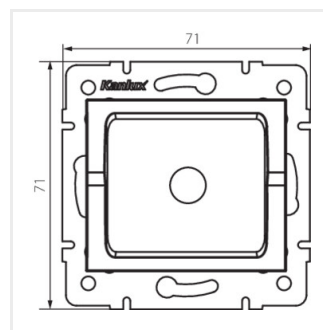

- Tworzywo: ABS

LOGI 02-1600

Zaślepka

LOGI 02-1600-002 bi

LOGI 02-1600-003 kr

LOGI 02-1600-041 gr

LOGI 02-1600-043 sr

LOGI 02-1600-042 cm

LOGI 02-1600-002 bi

LOGI 02-1600-003 kr

LOGI 02-1600-041 gr

LOGI 02-1600-043 sr

LOGI 02-1600

Zaślepka

LOGI 02-1600-042 cm