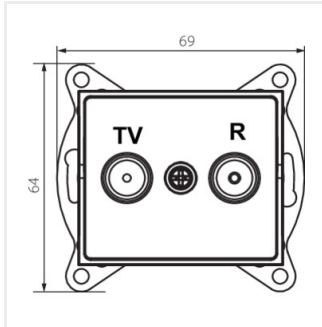

## LOGI 02-1330

---

Gniazdo RTV końcowe

LOGI 02-1330-042 cm