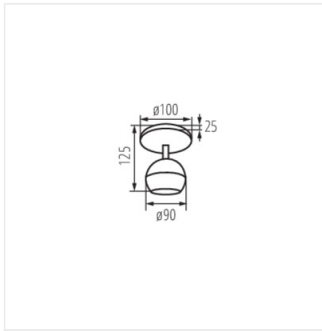

- Fényforrás maximális magassága 55mm
- Lámpaház anyaga: alumínium ötvözet

GALOBA

Fali-mennyezeti lámpatest

GALOBA EL-10 W

GALOBA EL-10 B

GALOBA EL-21 W

GALOBA EL-21 B

GALOBA EL-31 W

GALOBA EL-31 B

GALOBA EL-40 W

GALOBA EL-40 B

GALOBA EL-41 W

GALOBA EL-41 B

GALOBA

Fali-mennyezeti lámpatest

GALOBA EL-10