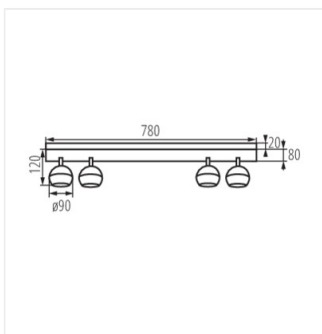

GALOBA EL-41