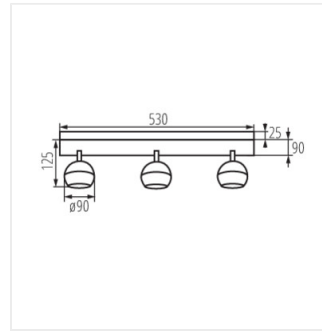

GALOBA EL-31