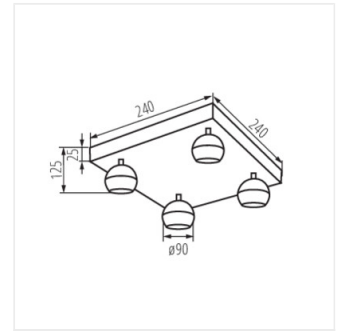

GALOBA EL-40