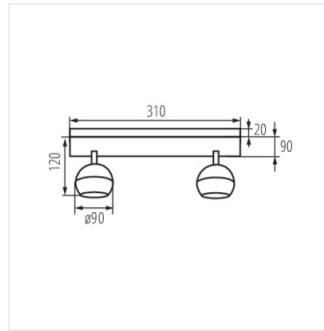

- Fényforrás maximális magassága 55mm
- Lámpaház anyaga: alumínium ötvözet

GALOBA

Fali-mennyezeti lámpatest

GALOBA EL-10 W

GALOBA EL-10 B

GALOBA EL-21 W

GALOBA EL-21 B

GALOBA EL-31 W

GALOBA EL-31 B

GALOBA EL-40 W

GALOBA EL-40 B

GALOBA EL-41 W

GALOBA EL-41 B

GALOBA

Fali-mennyezeti lámpatest

GALOBA EL-10