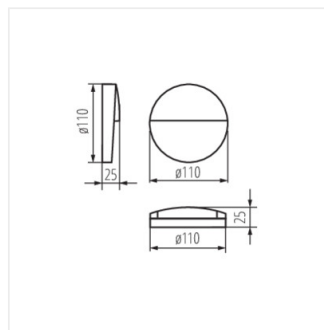

- Lámpaház anyaga: alumínium ötvözet
- Védőüveg anyaga: PC

DULI LED

Fali lámpatest

DULI LED 4W-NW-L-GR

DULI LED 4W-NW-O-GR

DULI LED 6,5W-NW-L-GR

DULI LED 6,5W-NW-O-GR

DULI LED 4W-NW-L-GR