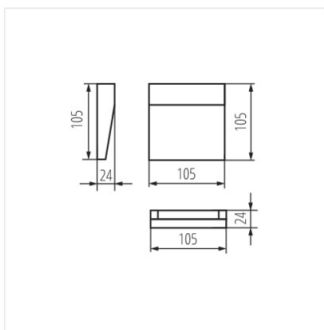

- Lámpaház anyaga: alumínium ötvözet
- Védőüveg anyaga: PC

DULI LED

Fali lámpatest

DULI LED 4W-NW-L-GR

DULI LED 4W-NW-O-GR

DULI LED 6,5W-NW-L-GR

DULI LED 6,5W-NW-O-GR

DULI LED 4W-NW-L-GR