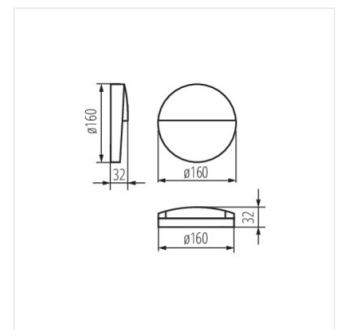

DULI LED 6,5W-NW-O-GR

DULI LED 6,5W-NW-O-GR