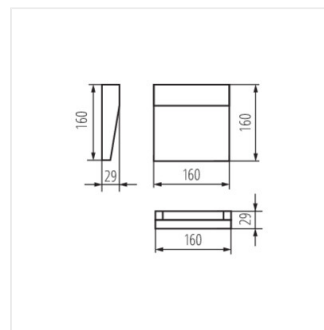

DULI LED 6,5W-NW-L-GR

DULI LED 6,5W-NW-L-GR