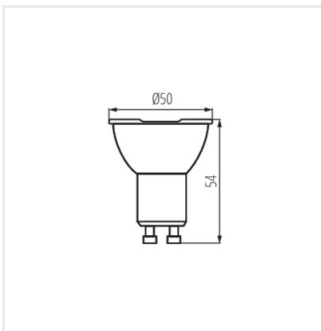

IQ-LEDEX GU10 2,5W-NW