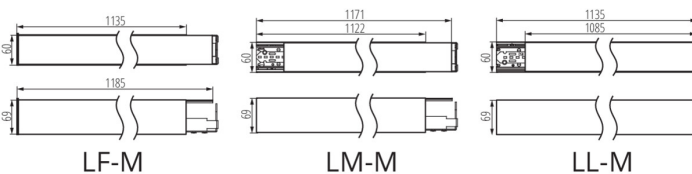

ALIN CORD 1F-B

Power supply terminal for ALIN luminaires and tracks, 1-phase, black, 150 cm

32542

ALIN CORD 1F-SR

Power supply terminal for ALIN luminaires and tracks, 1-phase, silver 150 cm

07871

ROPE-NT 150 SINGLE

ROPE-NT 150 SINGLE acélhuzal (szimpla) a lámpatest felfüggesztéséhez, 2 db a készletben

29557

ALIN NT GRIP

Wall bracket for the ALIN luminaire, 2 pcs included

25979

KLOSZ MPR AL 23W/33W

MPR búra az ALIN lámpatesthez, KLOSZ MPR AL 23W/33W, (25979)