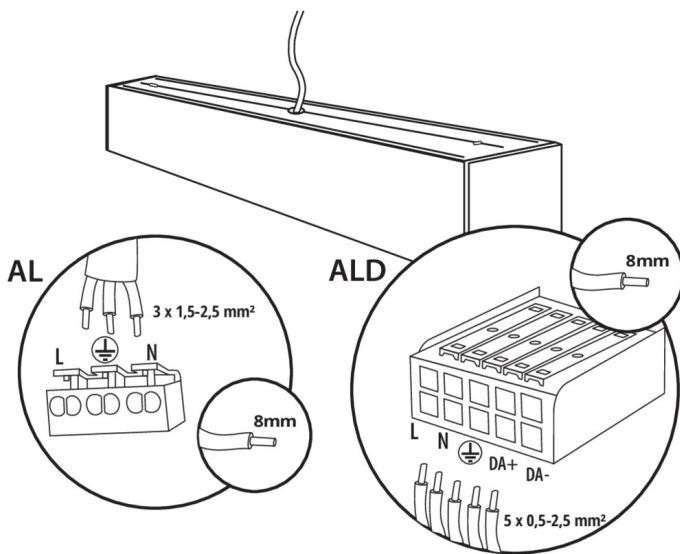

AL-ML-WW-MPR-S-NT

Létrehozás dátuma: 01.03.2023, 13:11

Fenntartjuk a műszaki változtatások bevezetésének jogát. A jelen anyagban található adatok jogi szempontból nem kötelező érvényűek.

AL-ML-NT

LED lámpatest

AL-ML-NT

AL-ML-NT

LED lámpatest

Tartozékok

32540

ALIN CORD 1F-W

Power supply terminal for ALIN luminaires and tracks, 1-phase, white, 150 cm

32541