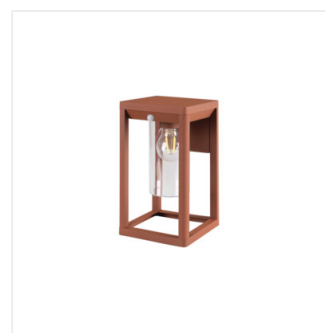

### Cserélhető fényforrású kerti lámpatest

[V] 220-240 AC	[Hz] 50	Light bulb icon	Grounding symbol	IP 44	House icon	Temperature icon -20÷35
Light bulb icon	[mm²] 1,5÷2,5	Light bulb icon	CE	EAC	UK CA	

VIMO EL 27 B

- Lámpaház anyaga: alumínium ötvözet
- Búra anyaga: PC

## VIMO

Cserélhető fényforrású kerti lámpatest

VIMO EL 27 B

VIMO EL 27 BR

VIMO EL 27 SE-B

VIMO EL 27 SE-BR

VIMO 50 B

VIMO 50 BR