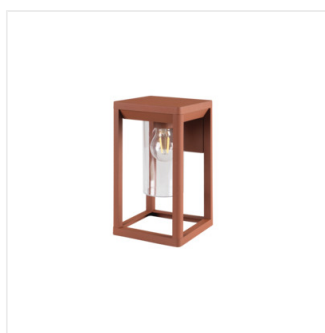

### Cserélhető fényforrású kerti lámpatest

[V] 220-240 AC	[Hz] 50	Light bulb icon	Grounding symbol	IP 44	House icon	Temperature icon -20÷35
Light bulb icon	[mm²] 1,5÷2,5	Light bulb icon	CE	EAC	UK CA	

VIMO EL 27 B

Model	Price	Max Power	Light Source	Base	Color	Feature	Mounting
VIMO EL 27 B	<b>34980</b>	max 15	LED	E27	fekete		szelés: oldalfali
VIMO EL 27 BR	<b>34981</b>	max 15	LED	E27	barna		szelés: oldalfali
VIMO EL 27 SE-B	<b>34982</b>	max 15	LED	E27	fekete	PIR	szelés: oldalfali
VIMO EL 27 SE-BR	<b>34983</b>	max 15	LED	E27	barna	PIR	szelés: oldalfali
VIMO 50 B	<b>34984</b>	max 15	LED	E27	fekete		szelés: talajra
VIMO 50 BR	<b>34985</b>	max 15	LED	E27	barna		szelés: talajra
VIMO 50 SE-B	<b>34986</b>	max 15	LED	E27	fekete	PIR	szelés: talajra
VIMO 50 SE-BR	<b>34987</b>	max 15	LED	E27	barna	PIR	szelés: talajra
VIMO 80 B	<b>34988</b>	max 15	LED	E27	fekete		szelés: talajra
VIMO 80 BR	<b>34989</b>	max 15	LED	E27	barna		szelés: talajra

- Lámpaház anyaga: alumínium ötvözet
- Búra anyaga: PC

## VIMO

Cserélhető fényforrású kerti lámpatest

VIMO EL 27 B

VIMO EL 27 BR

VIMO EL 27 SE-B

VIMO EL 27 SE-BR

VIMO 50 B

VIMO 50 BR