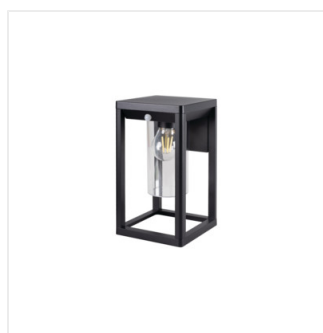

### Cserélhető fényforrású kerti lámpatest

[V] 220-240 AC	[Hz] 50	Light bulb icon	Grounding symbol	IP 44	House icon	Temperature icon -20÷35
Light bulb icon	[mm²] 1,5÷2,5	Light bulb icon	CE	EAC	UK CA	

VIMO EL 27 B

- Lámpaház anyaga: alumínium ötvözet
- Búra anyaga: PC

## VIMO

Cserélhető fényforrású kerti lámpatest

VIMO EL 27 B

VIMO EL 27 BR

VIMO EL 27 SE-B

VIMO EL 27 SE-BR

VIMO 50 B

VIMO 50 BR

VIMO 50 SE-B

VIMO 50 SE-BR

VIMO 80 B

VIMO 80 BR