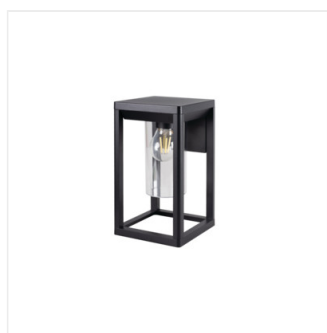

### Cserélhető fényforrású kerti lámpatest

[V] 220-240 AC	[Hz] 50	Light bulb icon	Grounding symbol	IP 44	House icon	Temperature icon -20÷35
Light bulb icon	[mm²] 1,5÷2,5	Light bulb icon	CE	EAC	UK CA	

VIMO EL 27 B

Model	Price	Max Power	Light Source	Base	Color	Feature	Mounting
VIMO EL 27 B	<b>34980</b>	max 15	LED	E27	fekete		szelés: oldalfali
VIMO EL 27 BR	<b>34981</b>	max 15	LED	E27	barna		szelés: oldalfali
VIMO EL 27 SE-B	<b>34982</b>	max 15	LED	E27	fekete	PIR	szelés: oldalfali
VIMO EL 27 SE-BR	<b>34983</b>	max 15	LED	E27	barna	PIR	szelés: oldalfali
VIMO 50 B	<b>34984</b>	max 15	LED	E27	fekete		szelés: talajra
VIMO 50 BR	<b>34985</b>	max 15	LED	E27	barna		szelés: talajra
VIMO 50 SE-B	<b>34986</b>	max 15	LED	E27	fekete	PIR	szelés: talajra
VIMO 50 SE-BR	<b>34987</b>	max 15	LED	E27	barna	PIR	szelés: talajra
VIMO 80 B	<b>34988</b>	max 15	LED	E27	fekete		szelés: talajra
VIMO 80 BR	<b>34989</b>	max 15	LED	E27	barna		szelés: talajra

- Lámpaház anyaga: alumínium ötvözet
- Búra anyaga: PC

## VIMO

Cserélhető fényforrású kerti lámpatest

VIMO EL 27 B

VIMO EL 27 BR

VIMO EL 27 SE-B

VIMO EL 27 SE-BR

VIMO 50 B

VIMO 50 BR