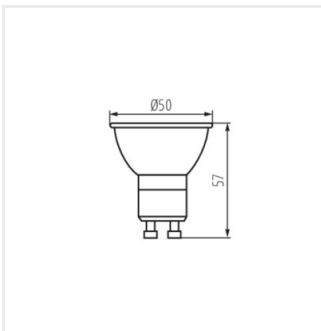

- Búra anyaga: műanyag

iQ LED

Kanlux

IQ-LEDIM GU10

LED fényforrás

IQ-LEDDIM GU10 7W

IQ-LEDDIM GU10 7W

iQ LED