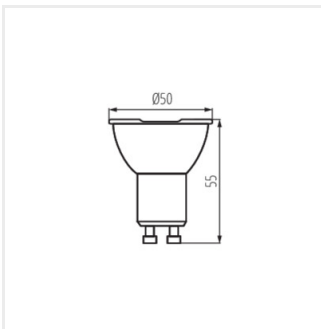

HU

iQ LED

Kanlux

IQ-LED GU10 4,9W

LED fényforrás

IQ-LED GU10 4,9W-WW

IQ-LED GU10 4,9W-NW

IQ-LED GU10 4,9W-CW