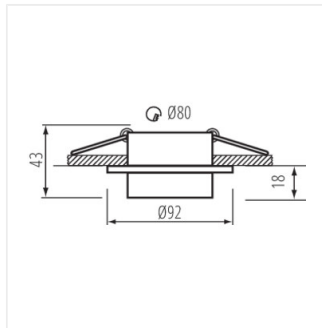

LONVI DSO W/W