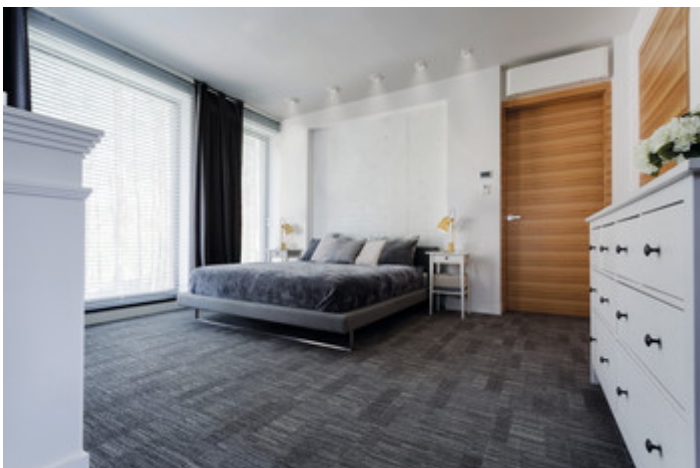

Dekorációs keret

unique
LIGHT
effect

HIGH
quality
finish

MO
DE
RN
design

LONVI DSL W/W

LONVI DSL W/W **35740**

LONVI DSO W/W **35741**

- Díszítőgyűrű kerámia lámpafoglatat nélkül
- Lámpaház anyaga: alumínium ötvözet, műanyag