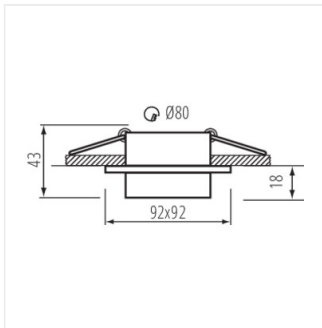

LONVI DSL W/W