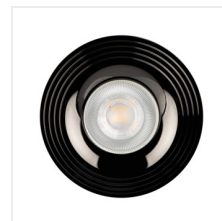

## LIGLO DSO

### Dekorációs keret

### LIGLO DSO BC

LIGLO DSO BC	<b>35775</b>	max 10	czarny chrom	nincs
LIGLO DSO W	<b>35776</b>	max 10	fehér	nincs
LIGLO DSO B	<b>35777</b>	max 10	fekete	nincs

A Kanlux LIGLO elegáns dekorációs keretek, amelyek egyedi jellemet adnak világításának. Három stílusos színváltozatban kaphatók: fehér, fekete és fekete króm, így ízlése szerint választhatja a megfelelőt. A foglalat saját körben történő kiválasztásának lehetősége teljes ellenőrzést biztosít a világítási rendszer felett - akár 12V-os, akár 230V-os változatra van szüksége, a Kanlux LIGLO az Ön egyéni igényeihez igazítható.

- Lámpaház anyaga: alumínium ötvözet