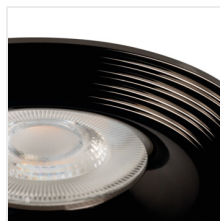

### Dekorációs keret

### LIGLO DSO BC

LIGLO DSO BC	<b>35775</b>	max 10	czarny chrom	nincs
LIGLO DSO W	<b>35776</b>	max 10	fehér	nincs
LIGLO DSO B	<b>35777</b>	max 10	fekete	nincs

A Kanlux LIGLO elegáns dekorációs keretek, amelyek egyedi jellemet adnak világításának. Három stílusos színváltozatban kaphatók: fehér, fekete és fekete króm, így ízlése szerint választhatja a megfelelőt. A foglalat saját körben történő kiválasztásának lehetősége teljes ellenőrzést biztosít a világítási rendszer felett - akár 12V-os, akár 230V-os változatra van szüksége, a Kanlux LIGLO az Ön egyéni igényeihez igazítható.

- Lámpaház anyaga: alumínium ötvözet