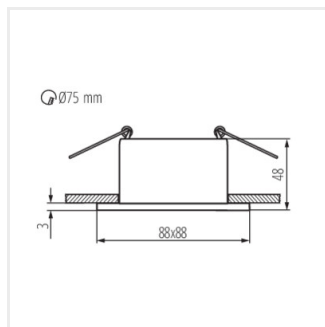

GLOZO DSL

Pierścień oprawy punktowej

GLOZO DSL