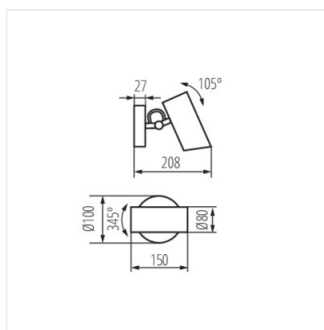

- Lámpaház anyaga: acél

AGZAR EL

Fali-mennyezeti lámpatest

AGZAR EL-10 B

AGZAR EL-10 W

AGZAR EL 10