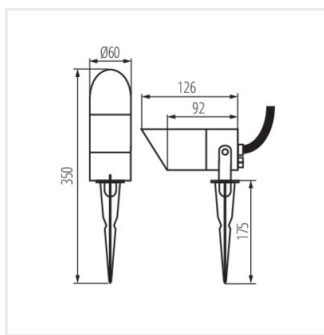

36432 GRIBLO 7 GR

Cserélhető fényforrású kerti lámpatest

IP
65

[V] 220-240 AC	[Hz] 50			IP 65		
					CE	EAC
UK CA						

GRIBLO 7 GR **36432** max 7 PAR16 LED GU10 antracit

A Kanlux GRIBLO új kiadása a 7 GR modell, amely kisméretű fák, bokrok, sziklakertek vagy kisebb építészeti elemek megvilágítására szolgál a kertben. A Kanlux GRIBLO 7 GR a piacon lévő kevés lámpatestek egyikeként dugvillával végződő tápkábellel van ellátva, ami nemcsak a felhasználó számára kényelmes, hanem megfelel a hordozható kerti lámpatestekre vonatkozó legújabb szabványnak is. A lámpatest talajhoz való rögzítése nagyon egyszerű a talajba szúrható "leszűrő tűske" segítségével. További előnye a cserélhető fényforrás és az IP65-ös védelem.

- Lámpaház anyaga: alumínium ötvözet
- Búra anyaga: üveg

36432 GRIBLO 7 GR

Cserélhető fényforrású kerti lámpatest

GRIBLO 7 GR