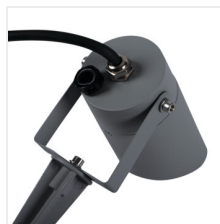

36432 GRIBLO 7 GR

Cserélhető fényforrású kerti lámpatest

IP
65

[V] 220-240 AC	[Hz] 50			IP 65		
					CE	EAC
UK CA						

GRIBLO 7 GR **36432** max 7 PAR16 LED GU10 antracit

A Kanlux GRIBLO új kiadása a 7 GR modell, amely kisméretű fák, bokrok, sziklakertek vagy kisebb építészeti elemek megvilágítására szolgál a kertben. A Kanlux GRIBLO 7 GR a piacon lévő kevés lámpatestek egyikeként dugvillával végződő tápkábellel van ellátva, ami nemcsak a felhasználó számára kényelmes, hanem megfelel a hordozható kerti lámpatestekre vonatkozó legújabb szabványnak is. A lámpatest talajhoz való rögzítése nagyon egyszerű a talajba szúrható "leszűrő tűske" segítségével. További előnye a cserélhető fényforrás és az IP65-ös védelem.

- Lámpaház anyaga: alumínium ötvözet
- Búra anyaga: üveg

36432 GRIBLO 7 GR

Cserélhető fényforrású kerti lámpatest

GRIBLO 7 GR