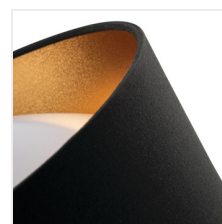

RIFA LED

Mennyezeti LED lámpa

[V] 220-240 AC	[Hz] 50	[°] 120	≥20000	[lm] 25000	Ellipse ≤6x MacAdam	Ra 80
Hg	SMD			IP 20		[°C] 5÷25
		[mm²] 1,5	0,5m			

RIFA LED 17,5W NW W/W

	[W]		[lm]	Tc [K]		
RIFA LED 17,5W NW W/W	36460	17,5	LED	1500	4000	fehér
RIFA LED 17,5W WW W/W	36461	17,5	LED	1450	3000	fehér
RIFA LED 17,5W NW B/W	36462	17,5	LED	1500	4000	fekete / fehér
RIFA LED 17,5W WW B/W	36463	17,5	LED	1450	3000	fekete / fehér
RIFA LED 17,5W NW B/G	36464	17,5	LED	1500	4000	fekete / arany
RIFA LED 17,5W WW B/G	36465	17,5	LED	1450	3000	fekete / arany
RIFA LED 17,5W NW GR/G	36466	17,5	LED	1500	4000	szürke / arany
RIFA LED 17,5W WW GR/G	36467	17,5	LED	1450	3000	szürke / arany
RIFA LED 17,5W NW N1	36468	17,5	LED	1500	4000	fehér
RIFA LED 17,5W WW N1	36469	17,5	LED	1450	3000	fehér
RIFA LED 17,5W NW N2	36508	17,5	LED	1500	4000	barna
RIFA LED 17,5W WW N2	36509	17,5	LED	1450	3000	barna

A Kanlux RIFA LED egy egyedülálló mennyezeti lámpatest. Az ilyen típusú hagyományos lámpáktól a szövet búra különbözteti meg, amely nemcsak praktikussá, hanem mindenekelőtt dekoratívvá teszi. 4 színkombinációt állítottunk össze, hogy illeszkedjen bármilyen enteriőrhez, kétféle színhőmérsékletben - semleges vagy meleg fehér. A Kanlux RIFA LED ideális megoldás alacsony belső terekbe, ahol erős fényre van szükség, egyben ragaszkodunk a lámpatest dekoratív jellegéhez.

- Lámpaház anyaga: fém

Létrehozás dátuma: 07.08.2023, 11:57

Fenntartjuk a műszaki változtatások bevezetésének jogát. A jelen anyagban található adatok jogi szempontból nem kötelező érvényűek.

RIFA LED

Mennyezeti LED lámpa