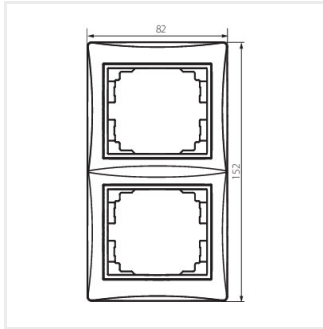

DOMO 01-1520

Ramka podwójna pionowa

DOMO 01-1520-002 bi

DOMO 01-1520-002 bi	24767	biały
DOMO 01-1520-003 kr	24826	kremowy
DOMO 01-1520-043 sr	24885	srebrny
DOMO 01-1520-041 gr	24944	grafitowy
DOMO 01-1520-030 pe	25003	perłowo biały
DOMO 01-1520-050 sz	25062	szampański
DOMO 01-1520-042 cm	36495	czarny mat

Ramka podwójna pionowa

DOMO 01-1520-030 pe

DOMO 01-1520-050 sz

DOMO 01-1520-042 cm