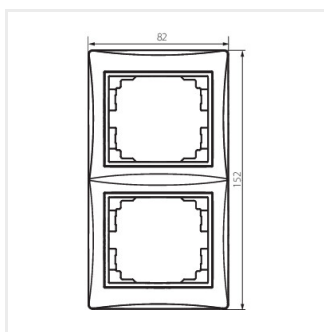

DOMO 01-1520-002 bi