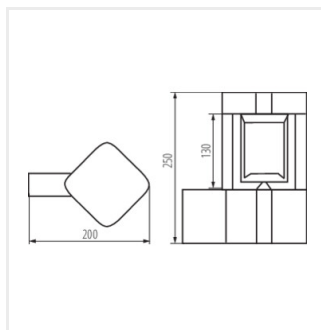

- Lámpaház anyaga: alumínium ötvözet
- Búra anyaga: PC

PEVO

Cserélhető fényforrású kerti lámpatest

PEVO 80 GR

PEVO 50 GR

PEVO EL 25 GR

PEVO 80 GR

PEVO 50 GR