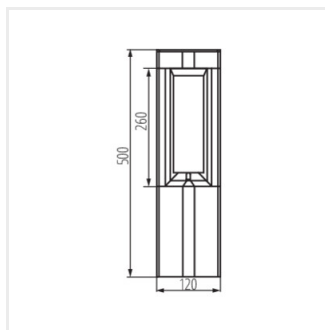

- Lámpaház anyaga: alumínium ötvözet
- Búra anyaga: PC

PEVO

Cserélhető fényforrású kerti lámpatest

PEVO 80 GR

PEVO 50 GR

PEVO EL 25 GR

PEVO 80 GR

PEVO 50 GR