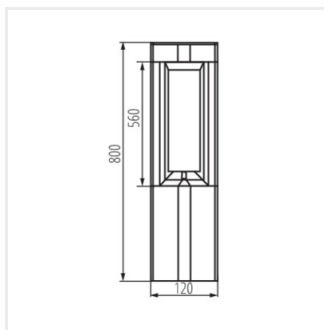

- Lámpaház anyaga: alumínium ötvözet
- Búra anyaga: PC

PEVO

Cserélhető fényforrású kerti lámpatest

PEVO 80 GR

PEVO 50 GR

PEVO EL 25 GR

PEVO 80 GR

PEVO 50 GR