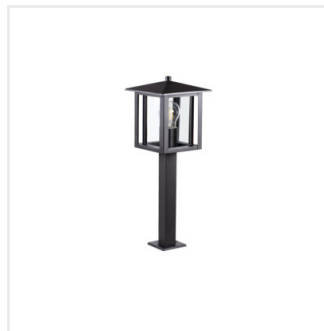

## SELTO

Cserélhető fényforrású kerti lámpatest

SELTO 80 B

[V] 220-240 AC	[Hz] 50				IP 44	
 -20+35		 1,5	 0,5m	CE	EAC	UK CA

SELTO 80 B	<b>36555</b>	max 15	LED	E27	fekete
SELTO 50 B	<b>36556</b>	max 15	LED	E27	fekete
SELTO EL 23 B	<b>36557</b>	max 15	LED	E27	fekete

- Lámpaház anyaga: rozsdamentes acél
- Búra anyaga: üveg

## SELTO

Cserélhető fényforrású kerti lámpatest

SELTO 80 B

SELTO 50 B

SELTO EL 23 B

SELTO 80 B

SELTO 50 B

SELTO EL 23 B