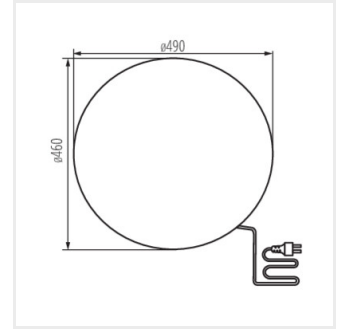

STONO N

Cserélhető fényforrású kerti lámpatest

IP
65

MO
DE
RN
design

[V] 220-240 AC	[Hz] 50			IP 65		
					CE	EAC
UK CA						

STONO 20 N

Átmérő [mm]

STONO	Átmérő [mm]	max	Átmérő [mm]	Fényforrás	Alap	Anyag
STONO 20 N	24654	max 15	200	GLS/CFL/LED	E27	gránit
STONO 30	24651	max 25	300	GLS/CFL/LED	E27	gránit
STONO 390 N	36591	max 20	390	GLS/CFL/LED	E27	gránit
STONO 490 N	36592	max 20	490	GLS/CFL/LED	E27	gránit
STONO 585 N	36593	max 20	585	GLS/CFL/LED	E27	gránit
STONO 780 N	36594	max 20	780	GLS/CFL/LED	E27	gránit

- a készletben 3 m vezeték
- a szett tartalmazza a talajba ágyazást lehetővé tevő 4 db leszúró tűskét
- Lámpaház anyaga: ABS
- Búra anyaga: LLDPE

STONO N

Cserélhető fényforrású kerti lámpatest

STONO 20 N

STONO 30

STONO 390 N

STONO 490 N

STONO 585 N

STONO 780 N

STONO N

Cserélhető fényforrású kerti lámpatest

STONO 20 N

STONO 30

STONO 390 N

STONO 490 N

STONO 585 N

STONO 780 N