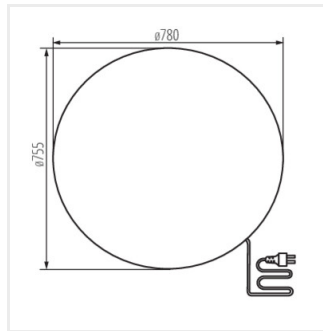

STONO N

Cserélhető fényforrású kerti lámpatest

IP
65

MO
DE
RN
design

[V] 220-240 AC	[Hz] 50			IP 65		
					CE	EAC
UK CA						

STONO 20 N

Átmérő [mm]

STONO	Átmérő [mm]	max	Átmérő [mm]	Fényforrás	Alap	Anyag
STONO 20 N	24654	max 15	200	GLS/CFL/LED	E27	gránit
STONO 30	24651	max 25	300	GLS/CFL/LED	E27	gránit
STONO 390 N	36591	max 20	390	GLS/CFL/LED	E27	gránit
STONO 490 N	36592	max 20	490	GLS/CFL/LED	E27	gránit
STONO 585 N	36593	max 20	585	GLS/CFL/LED	E27	gránit
STONO 780 N	36594	max 20	780	GLS/CFL/LED	E27	gránit

STONO 30

STONO 390 N

STONO 490 N

STONO 585 N

STONO 780 N