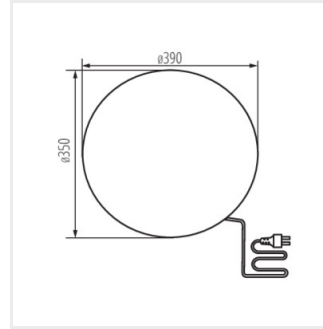

STONO N

Cserélhető fényforrású kerti lámpatest

IP
65

MO
DE
RN
design

[V] 220-240 AC	[Hz] 50			IP 65		
					CE	EAC
UK CA						

STONO 20 N

Átmérő [mm]

STONO	Átmérő [mm]	max	Átmérő [mm]	Fényforrás	Alap	Anyag
STONO 20 N	24654	max 15	200	GLS/CFL/LED	E27	gránit
STONO 30	24651	max 25	300	GLS/CFL/LED	E27	gránit
STONO 390 N	36591	max 20	390	GLS/CFL/LED	E27	gránit
STONO 490 N	36592	max 20	490	GLS/CFL/LED	E27	gránit
STONO 585 N	36593	max 20	585	GLS/CFL/LED	E27	gránit
STONO 780 N	36594	max 20	780	GLS/CFL/LED	E27	gránit

- a készletben 3 m vezeték
- a szett tartalmazza a talajba ágyazást lehetővé tevő 4 db leszúró tűskét
- Lámpaház anyaga: ABS
- Búra anyaga: LLDPE

STONO N

Cserélhető fényforrású kerti lámpatest

STONO 20 N

STONO 30

STONO 390 N

STONO 490 N

STONO 585 N

STONO 780 N

STONO N

Cserélhető fényforrású kerti lámpatest

STONO 20 N

STONO 30

STONO 390 N

STONO 490 N

STONO 585 N

STONO 780 N