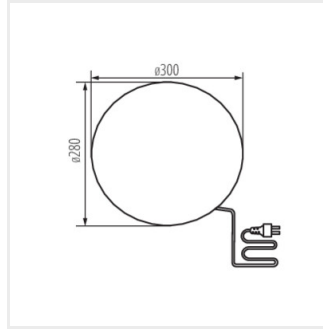

STONO N

Cserélhető fényforrású kerti lámpatest

IP
65

MO
DE
RN
design

[V] 220-240 AC	[Hz] 50			IP 65		
					CE	EAC
UK CA						

STONO 20 N

Átmérő [mm]

STONO	Átmérő [mm]	max	Átmérő [mm]	Fényforrás	Alap	Anyag
STONO 20 N	24654	max 15	200	GLS/CFL/LED	E27	gránit
STONO 30	24651	max 25	300	GLS/CFL/LED	E27	gránit
STONO 390 N	36591	max 20	390	GLS/CFL/LED	E27	gránit
STONO 490 N	36592	max 20	490	GLS/CFL/LED	E27	gránit
STONO 585 N	36593	max 20	585	GLS/CFL/LED	E27	gránit
STONO 780 N	36594	max 20	780	GLS/CFL/LED	E27	gránit

- a készletben 3 m vezeték
- a szett tartalmazza a talajba ágyazást lehetővé tevő 4 db leszúró tűskét
- Lámpaház anyaga: ABS
- Búra anyaga: LLDPE

STONO N

Cserélhető fényforrású kerti lámpatest

STONO 20 N

STONO 30

STONO 390 N

STONO 490 N

STONO 585 N

STONO 780 N