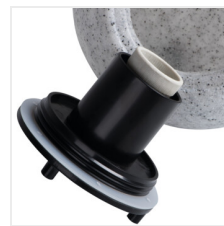

STONO N

Cserélhető fényforrású kerti lámpatest

IP
65

MO
DE
RN
design

[V] 220-240 AC	[Hz] 50			IP 65		
					CE	EAC
UK CA						

STONO 20 N

Átmérő [mm]

STONO	Átmérő [mm]	max	Átmérő [mm]	Fényforrás	Alap	Anyag
STONO 20 N	24654	max 15	200	GLS/CFL/LED	E27	gránit
STONO 30	24651	max 25	300	GLS/CFL/LED	E27	gránit
STONO 390 N	36591	max 20	390	GLS/CFL/LED	E27	gránit
STONO 490 N	36592	max 20	490	GLS/CFL/LED	E27	gránit
STONO 585 N	36593	max 20	585	GLS/CFL/LED	E27	gránit
STONO 780 N	36594	max 20	780	GLS/CFL/LED	E27	gránit

- a készletben 3 m vezeték
- a szett tartalmazza a talajba ágyazást lehetővé tevő 4 db leszúró tűskét
- Lámpaház anyaga: ABS
- Búra anyaga: LLDPE

STONO N

Cserélhető fényforrású kerti lámpatest

STONO 20 N

STONO 30

STONO 390 N

STONO 490 N

STONO 585 N

STONO 780 N

STONO N

Cserélhető fényforrású kerti lámpatest

STONO 20 N