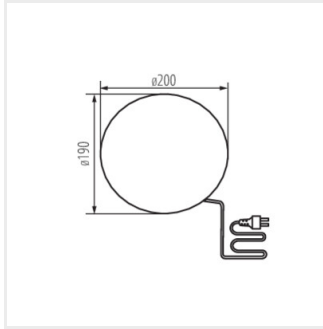

STONO N

Cserélhető fényforrású kerti lámpatest

STONO 20 N