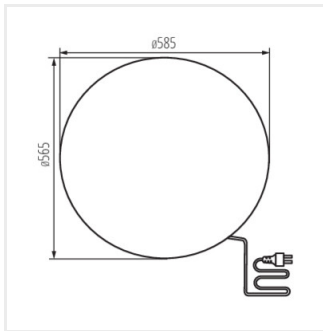

STONO N

Cserélhető fényforrású kerti lámpatest

IP
65

MO
DE
RN
design

[V] 220-240 AC	[Hz] 50			IP 65		
					CE	EAC
UK CA						

STONO 20 N

Átmérő [mm]

STONO	Átmérő [mm]	max	Átmérő [mm]	Fényforrás	Alap	Anyag
STONO 20 N	24654	max 15	200	GLS/CFL/LED	E27	gránit
STONO 30	24651	max 25	300	GLS/CFL/LED	E27	gránit
STONO 390 N	36591	max 20	390	GLS/CFL/LED	E27	gránit
STONO 490 N	36592	max 20	490	GLS/CFL/LED	E27	gránit
STONO 585 N	36593	max 20	585	GLS/CFL/LED	E27	gránit
STONO 780 N	36594	max 20	780	GLS/CFL/LED	E27	gránit

- a készletben 3 m vezeték
- a szett tartalmazza a talajba ágyazást lehetővé tevő 4 db leszúró tűskét
- Lámpaház anyaga: ABS
- Búra anyaga: LLDPE

STONO N

Cserélhető fényforrású kerti lámpatest

STONO 20 N

STONO 30

STONO 390 N

STONO 490 N

STONO 585 N

STONO 780 N

STONO N

Cserélhető fényforrású kerti lámpatest

STONO 20 N

STONO 30

STONO 390 N

STONO 490 N

STONO 585 N

STONO 780 N