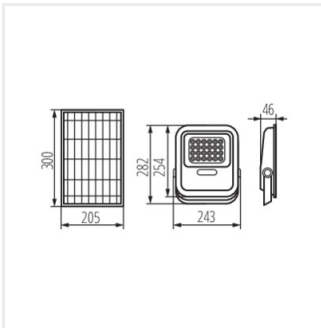

FL SONE SLR M NW-GR