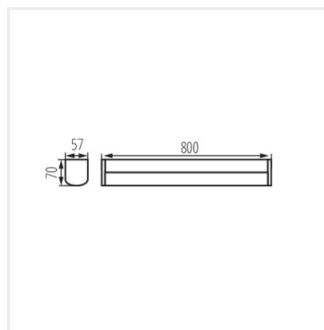

AKVO IP44 20W-NW-C

AKVO IP44 23W-NW-W

AKVO IP44 23W-NW-B

AKVO IP44

Fali-mennyezeti LED lámpatest

AKVO IP44 23W-NW-C

AKVO IP44 15W

AKVO IP44 20W