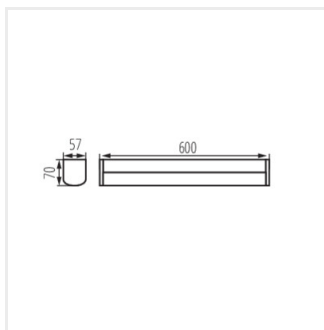

AKVO IP44 20W-NW-C

AKVO IP44 23W-NW-W

AKVO IP44 23W-NW-B

AKVO IP44

Fali-mennyezeti LED lámpatest

AKVO IP44 23W-NW-C

AKVO IP44 15W

AKVO IP44 20W