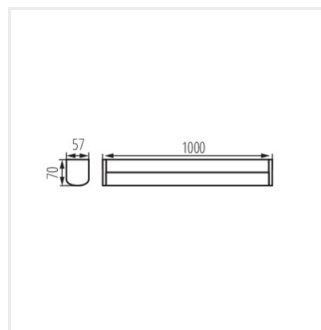

AKVO IP44 20W-NW-C

AKVO IP44 23W-NW-W

AKVO IP44 23W-NW-B

AKVO IP44

Fali-mennyezeti LED lámpatest

AKVO IP44 23W-NW-C

AKVO IP44 15W

AKVO IP44 20W