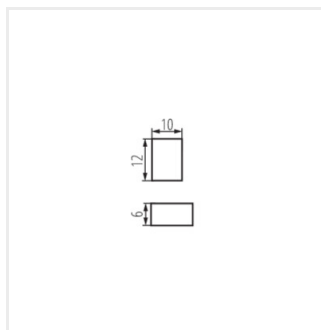

NEON LED

Akcesoria Neon LED

NEON MOUNTING CLIP

NEON MOUNTING CLIP	37229
NEON END CAP HOLE	37238
NEON END CAP	37239

- Materiał: tworzywo sztuczne

NEON LED

Akcesoria Neon LED

NEON MOUNTING CLIP

NEON END CAP HOLE

NEON END CAP

NEON MOUNTING CLIP

NEON END CAP HOLE

NEON END CAP