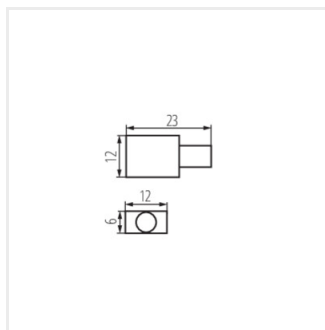

NEON LED

Akcesoria Neon LED

NEON MOUNTING CLIP

NEON MOUNTING CLIP	37229
NEON END CAP HOLE	37238
NEON END CAP	37239

- Materiał: tworzywo sztuczne

NEON LED

Akcesoria Neon LED

NEON MOUNTING CLIP

NEON END CAP HOLE

NEON END CAP

NEON MOUNTING CLIP

NEON END CAP HOLE

NEON END CAP