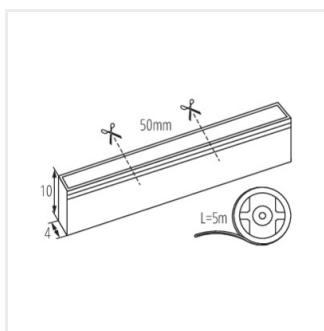

NEON LED12W-M IP65